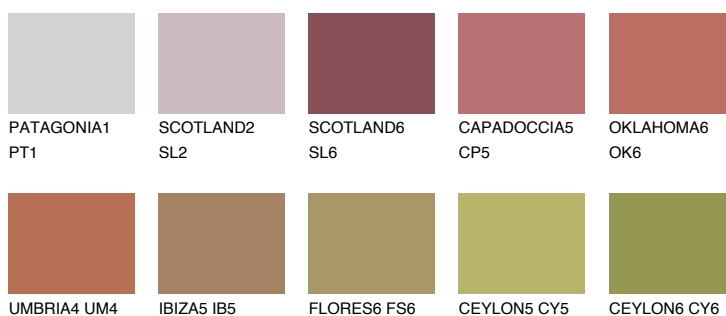

## ATACAMA5 AC5

☀️ 22%    **TSR 44%**

### Ngjyrat që përputhen

#### Intenzive

Për më shumë informata për materialet dekorative dhe ngjyrat shkoni tek

webfaqja

[www.ceresit.al](http://www.ceresit.al)

\*Ngjyrat e paraqitura u referohen materialeve dekorative dhe ngjyrave të ofruara nga Ceresit. Për shkak të përdorimit të teknikave digjitale, ekziston mundësia që ngjyrat e paraqitura nuk i përfaqësojnë ato origjinale, kështu që nuk mund të konsiderohen si paraqitje të besueshme të ngjyrave. Ju rekomandojmë të kontrolloni mostrat autentike të ngjyrave.