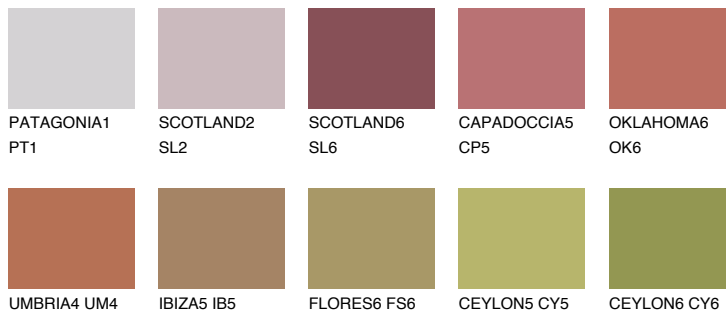

ATACAMA5 AC5

☀️ 22% **TSR 44%**

Ngjyrat që përputhen

NGJYRAT

Intenzive

Për më shumë informata për materialet dekorative dhe ngjyrat shkoni tek

webfaqja

www.ceresit.al

*Ngjyrat e paraqitura u referohen materialeve dekorative dhe ngjyrave të ofruara nga Ceresit. Për shkak të përdorimit të teknikave digjitale, ekziston mundësia që ngjyrat e paraqitura nuk i përfaqësojnë ato origjinale, kështu që nuk mund të konsiderohen si paraqitje të besueshme të ngjyrave. Ju rekomandojmë të kontrolloni mostrat autentike të ngjyrave.