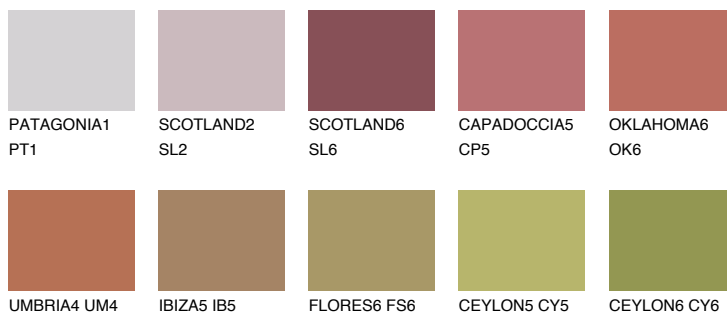

ATACAMA5 AC5

☀️ 22% **TSR 44%**

Ngjyrat që përputhen

NGJYRAT

Intenzive

Për më shumë informata për materialet dekorative dhe ngjyrat shkoni tek

webfaqja

www.ceresit.al

*Ngjyrat e paraqitura u referohen materialeve dekorative dhe ngjyrave të ofruara nga Ceresit. Për shkak të përdorimit të teknikave digjitale, ekziston mundësia që ngjyrat e paraqitura nuk i përfaqësojnë ato origjinale, kështu që nuk mund të konsiderohen si paraqitje të besueshme të ngjyrave. Ju rekomandojmë të kontrolloni mostrat autentike të ngjyrave.