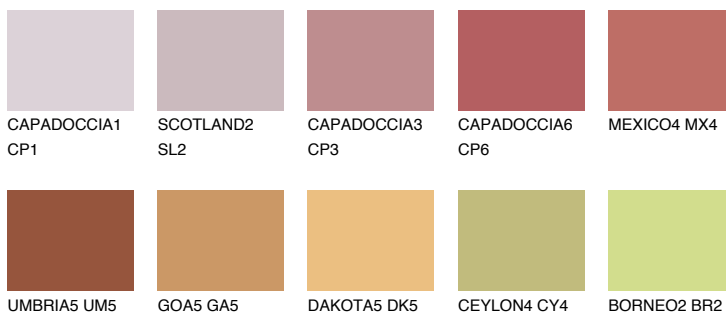

ATACAMA6 AC6

☀️ 18% **TSR 42%**

Ngjyrat që përputhen

NGJYRAT

Intenzive

Për më shumë informata për materialet dekorative dhe ngjyrat shkoni tek

webfaqja

www.ceresit.al

*Ngjyrat e paraqitura u referohen materialeve dekorative dhe ngjyrave të ofruara nga Ceresit. Për shkak të përdorimit të teknikave digjitale, ekziston mundësia që ngjyrat e paraqitura nuk i përfaqësojnë ato origjinale, kështu që nuk mund të konsiderohen si paraqitje të besueshme të ngjyrave. Ju rekomandojmë të kontrolloni mostrat autentike të ngjyrave.