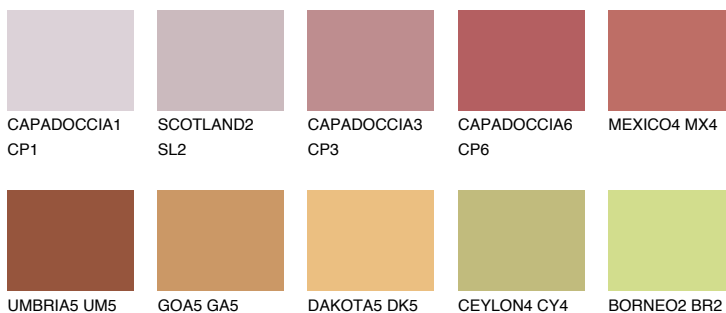

## ATACAMA6 AC6

☾ 18% **TSR** 42%

### Ngjyrat që përputhen

#### Intenzive

Për më shumë informata për materialet dekorative dhe ngjyrat shkoni tek

webfaqja

[www.ceresit.al](http://www.ceresit.al)

\*Ngjyrat e paraqitura u referohen materialeve dekorative dhe ngjyrave të ofruara nga Ceresit. Për shkak të përdorimit të teknikave digjitale, ekziston mundësia që ngjyrat e paraqitura nuk i përfaqësojnë ato origjinale, kështu që nuk mund të konsiderohen si paraqitje të besueshme të ngjyrave. Ju rekomandojmë të kontrolloni mostrat autentike të ngjyrave.