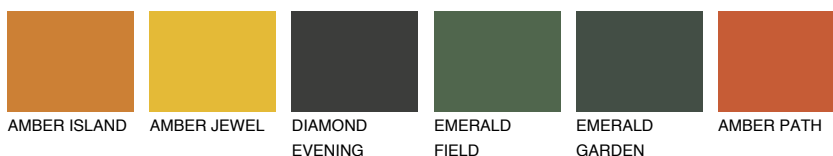

ATACAMA6 AC6

☾ 18% **TSR** 42%

Ngjyrat që përputhen

NGJYRAT

Intenzive

Për më shumë informata për materialet dekorative dhe ngjyrat shkoni tek

webfaqja

www.ceresit.al

*Ngjyrat e paraqitura u referohen materialeve dekorative dhe ngjyrave të ofruara nga Ceresit. Për shkak të përdorimit të teknikave digjitale, ekziston mundësia që ngjyrat e paraqitura nuk i përfaqësojnë ato origjinale, kështu që nuk mund të konsiderohen si paraqitje të besueshme të ngjyrave. Ju rekomandojmë të kontrolloni mostrat autentike të ngjyrave.