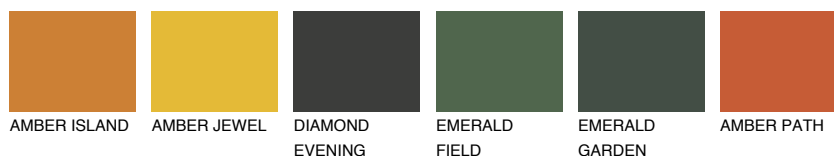

**ATACAMA6 AC6**● 18% **TSR 42%****Ngjyrat që përputhen****NGJYRAT****Intenzive**

Për më shumë informata për materialet dekorative dhe ngjyrat shkoni tek

webfaqja

www.ceresit.al

*Ngjyrat e paraqitura u referohen materialeve dekorative dhe ngjyrave të ofruara nga Ceresit. Për shkak të përdorimit të teknikave digjitale, ekziston mundësia që ngjyrat e paraqitura nuk i përfaqësojnë ato origjinale, kështu që nuk mund të konsiderohen si paraqitje të besueshme të ngjyrave. Ju rekomandojmë të kontrolloni mostrat autentike të ngjyrave.