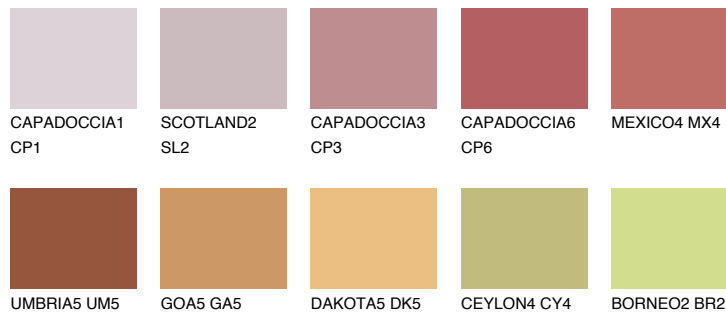

**ATACAMA6 AC6**● 18% **TSR 42%****Ngjyrat që përputhen****NGJYRAT****Intenzive**

Për më shumë informata për materialet dekorative dhe ngjyrat shkoni tek

webfaqja

www.ceresit.al

*Ngjyrat e paraqitura u referohen materialeve dekorative dhe ngjyrave të ofruara nga Ceresit. Për shkak të përdorimit të teknikave digjitale, ekziston mundësia që ngjyrat e paraqitura nuk i përfaqësojnë ato origjinale, kështu që nuk mund të konsiderohen si paraqitje të besueshme të ngjyrave. Ju rekomandojmë të kontrolloni mostrat autentike të ngjyrave.