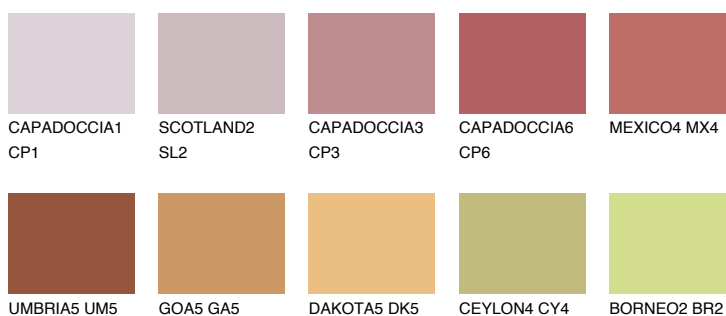

ATACAMA6 AC6

☾ 18% **TSR** 42%

Ngjyrat që përputhen

NGJYRAT

Intenzive

Për më shumë informata për materialet dekorative dhe ngjyrat shkoni tek

webfaqja

www.ceresit.al

*Ngjyrat e paraqitura u referohen materialeve dekorative dhe ngjyrave të ofruara nga Ceresit. Për shkak të përdorimit të teknikave digjitale, ekziston mundësia që ngjyrat e paraqitura nuk i përfaqësojnë ato origjinale, kështu që nuk mund të konsiderohen si paraqitje të besueshme të ngjyrave. Ju rekomandojmë të kontrolloni mostrat autentike të ngjyrave.