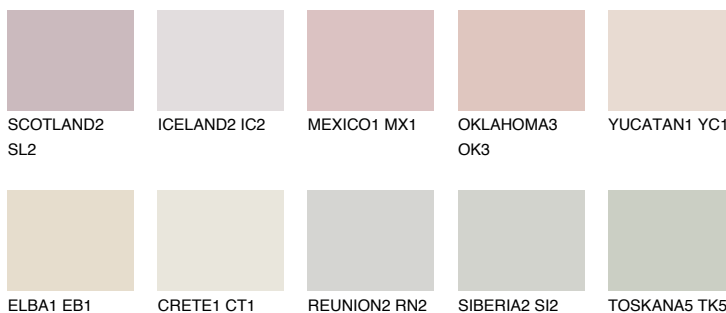

INDIANA1 IN1

74% **TSR** 70%

Ngjyrat që përputhen

NGJYRAT

Intenzive

Për më shumë informata për materialet dekorative dhe ngjyrat shkoni tek

webfaqja

www.ceresit.al