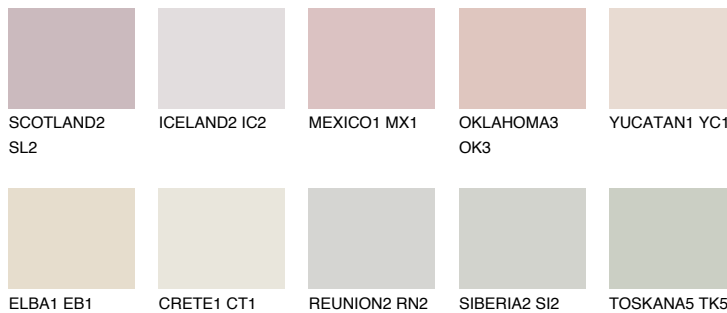


**INDIANA1 IN1**74% **TSR** 70%**Ngjyrat që përputhen****NGJYRAT****Intenzive**

Për më shumë informata për materialet dekorative dhe ngjyrat shkoni tek

webfaqja

www.ceresit.al

*Ngjyrat e paraqitura u referohen materialeve dekorative dhe ngjyrave të ofruara nga Ceresit. Për shkak të përdorimit të teknikave digjitale, ekziston mundësia që ngjyrat e paraqitura nuk i përfaqësojnë ato origjinale, kështu që nuk mund të konsiderohen si paraqitje të besueshme të ngjyrave. Ju rekomandojmë të kontrolloni mostrat autentike të ngjyrave.