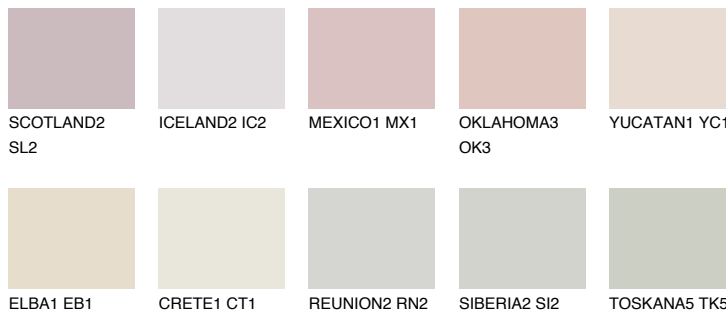


**INDIANA1 IN1**74% **TSR** 70%**Ngjyrat që përputhen****NGJYRAT****Intenzive**

Për më shumë informata për materialet dekorative dhe ngjyrat shkoni tek

webfaqja

www.ceresit.al

*Ngjyrat e paraqitura u referohen materialeve dekorative dhe ngjyrave të ofruara nga Ceresit. Për shkak të përdorimit të teknikave digjitale, ekziston mundësia që ngjyrat e paraqitura nuk i përfaqësojnë ato origjinale, kështu që nuk mund të konsiderohen si paraqitje të besueshme të ngjyrave. Ju rekomandojmë të kontrolloni mostrat autentike të ngjyrave.