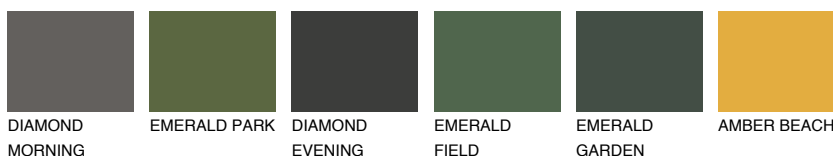

INDIANA2 IN2

59% **TSR** 63%

Ngjyrat që përputhen

NGJYRAT

Intenzive

Për më shumë informata për materialet dekorative dhe ngjyrat shkoni tek

webfaqja

www.ceresit.al

*Ngjyrat e paraqitura u referohen materialeve dekorative dhe ngjyrave të ofruara nga Ceresit. Për shkak të përdorimit të teknikave digjitale, ekziston mundësia që ngjyrat e paraqitura nuk i përfaqësojnë ato origjinale, kështu që nuk mund të konsiderohen si paraqitje të besueshme të ngjyrave. Ju rekomandojmë të kontrolloni mostrat autentike të ngjyrave.