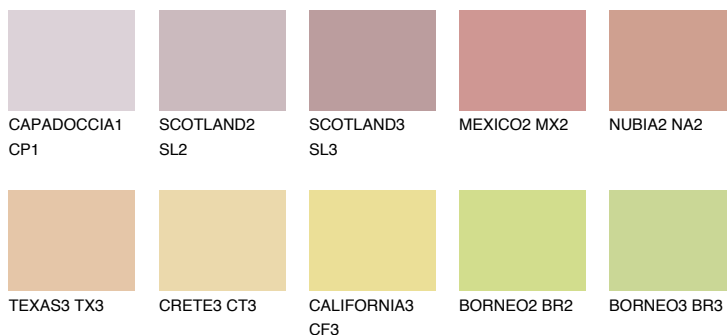

INDIANA2 IN2

59% **TSR** 63%

Ngjyrat që përputhen

NGJYRAT

Intenzive

Për më shumë informata për materialet dekorative dhe ngjyrat shkoni tek

webfaqja

www.ceresit.al

*Ngjyrat e paraqitura u referohen materialeve dekorative dhe ngjyrave të ofruara nga Ceresit. Për shkak të përdorimit të teknikave digjitale, ekziston mundësia që ngjyrat e paraqitura nuk i përfaqësojnë ato origjinale, kështu që nuk mund të konsiderohen si paraqitje të besueshme të ngjyrave. Ju rekomandojmë të kontrolloni mostrat autentike të ngjyrave.