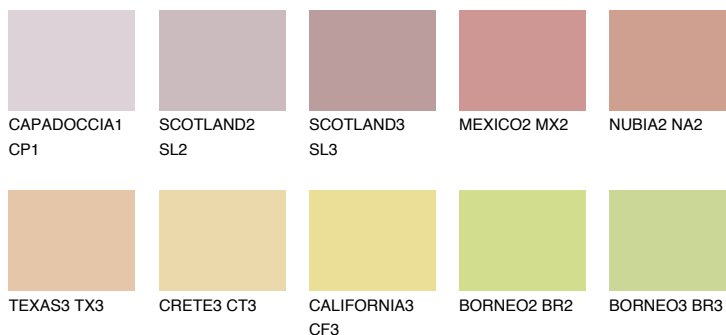

## INDIANA2 IN2

59% **TSR** 63%

### Ngjyrat që përputhen

#### Intenzive

Për më shumë informata për materialet dekorative dhe ngjyrat shkoni tek

webfaqja

[www.ceresit.al](http://www.ceresit.al)

\*Ngjyrat e paraqitura u referohen materialeve dekorative dhe ngjyrave të ofruara nga Ceresit. Për shkak të përdorimit të teknikave digjitale, ekziston mundësia që ngjyrat e paraqitura nuk i përfaqësojnë ato origjinale, kështu që nuk mund të konsiderohen si paraqitje të besueshme të ngjyrave. Ju rekomandojmë të kontrolloni mostrat autentike të ngjyrave.