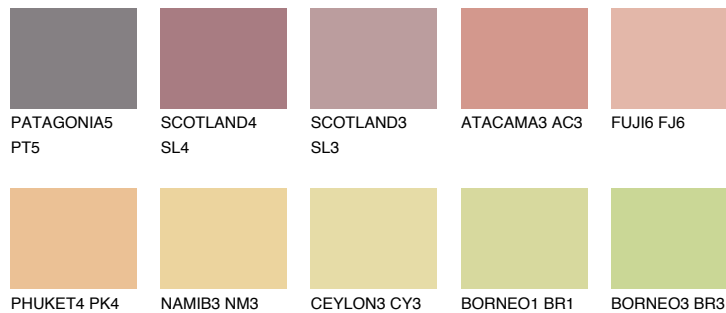

INDIANA3 IN354% **TSR** 60%**Ngjyrat që përputhen****NGJYRAT****Intenzive**

Për më shumë informata për materialet dekorative dhe ngjyrat shkoni tek

webfaqja

www.ceresit.al

*Ngjyrat e paraqitura u referohen materialeve dekorative dhe ngjyrave të ofruara nga Ceresit. Për shkak të përdorimit të teknikave digjitale, ekziston mundësia që ngjyrat e paraqitura nuk i përfaqësojnë ato origjinale, kështu që nuk mund të konsiderohen si paraqitje të besueshme të ngjyrave. Ju rekomandojmë të kontrolloni mostrat autentike të ngjyrave.