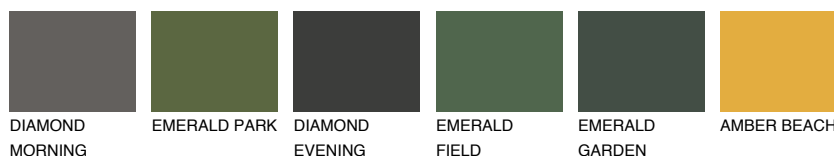

INDIANA3 IN354% **TSR** 60%**Ngjyrat që përputhen****NGJYRAT****Intenzive**

Për më shumë informata për materialet dekorative dhe ngjyrat shkoni tek

webfaqja

www.ceresit.al

*Ngjyrat e paraqitura u referohen materialeve dekorative dhe ngjyrave të ofruara nga Ceresit. Për shkak të përdorimit të teknikave digjitale, ekziston mundësia që ngjyrat e paraqitura nuk i përfaqësojnë ato origjinale, kështu që nuk mund të konsiderohen si paraqitje të besueshme të ngjyrave. Ju rekomandojmë të kontrolloni mostrat autentike të ngjyrave.