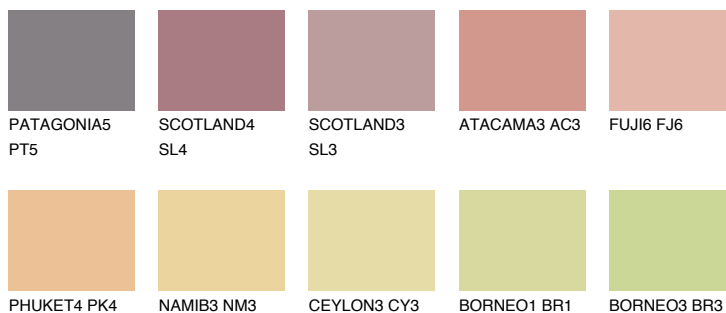

**INDIANA3 IN3**54% **TSR** 60%**Ngjyrat që përputhen****NGJYRAT****Intenzive**

Për më shumë informata për materialet dekorative dhe ngjyrat shkoni tek

webfaqja

www.ceresit.al

*Ngjyrat e paraqitura u referohen materialeve dekorative dhe ngjyrave të ofruara nga Ceresit. Për shkak të përdorimit të teknikave digjitale, ekziston mundësia që ngjyrat e paraqitura nuk i përfaqësojnë ato origjinale, kështu që nuk mund të konsiderohen si paraqitje të besueshme të ngjyrave. Ju rekomandojmë të kontrolloni mostrat autentike të ngjyrave.