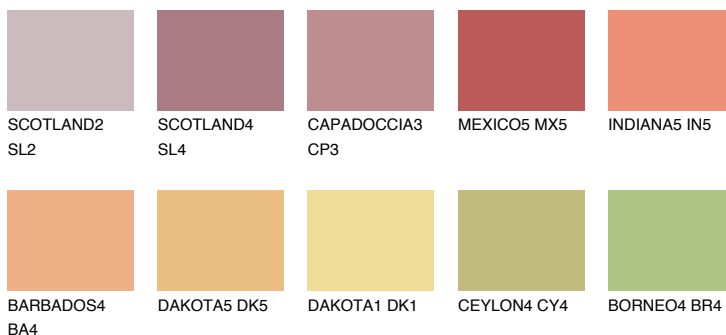

**INDIANA4 IN4**☀️ 45% **TSR** 57%**Ngjyrat që përputhen****NGJYRAT****Intenzive**

Për më shumë informata për materialet dekorative dhe ngjyrat shkoni tek

webfaqja

www.ceresit.al

*Ngjyrat e paraqitura u referohen materialeve dekorative dhe ngjyrave të ofruara nga Ceresit. Për shkak të përdorimit të teknikave digjitale, ekziston mundësia që ngjyrat e paraqitura nuk i përfaqësojnë ato origjinale, kështu që nuk mund të konsiderohen si paraqitje të besueshme të ngjyrave. Ju rekomandojmë të kontrolloni mostrat autentike të ngjyrave.