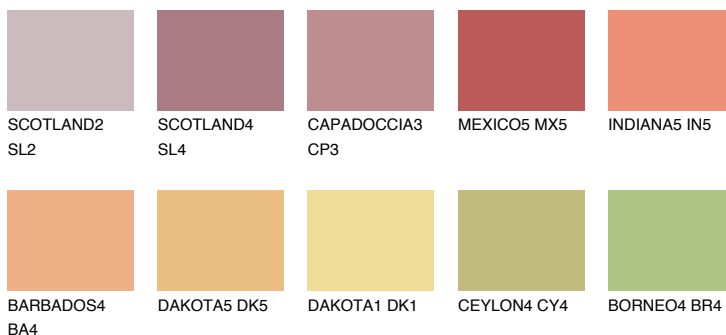

**INDIANA4 IN4**☀ 45% **TSR** 57%**Ngjyrat që përputhen****NGJYRAT****Intenzive**

Për më shumë informata për materialet dekorative dhe ngjyrat shkoni tek

webfaqja

[www.ceresit.al](http://www.ceresit.al)

\*Ngjyrat e paraqitura u referohen materialeve dekorative dhe ngjyrave të ofruara nga Ceresit. Për shkak të përdorimit të teknikave digjitale, ekziston mundësia që ngjyrat e paraqitura nuk i përfaqësojnë ato origjinale, kështu që nuk mund të konsiderohen si paraqitje të besueshme të ngjyrave. Ju rekomandojmë të kontrolloni mostrat autentike të ngjyrave.