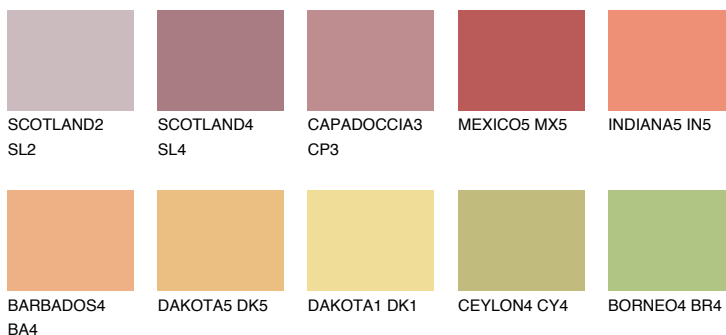

**INDIANA4 IN4**☀️ 45% **TSR 57%****Ngjyrat që përputhen****NGJYRAT****Intenzive**

Për më shumë informata për materialet dekorative dhe ngjyrat shkoni tek

webfaqja

www.ceresit.al

*Ngjyrat e paraqitura u referohen materialeve dekorative dhe ngjyrave të ofruara nga Ceresit. Për shkak të përdorimit të teknikave digjitale, ekziston mundësia që ngjyrat e paraqitura nuk i përfaqësojnë ato origjinale, kështu që nuk mund të konsiderohen si paraqitje të besueshme të ngjyrave. Ju rekomandojmë të kontrolloni mostrat autentike të ngjyrave.