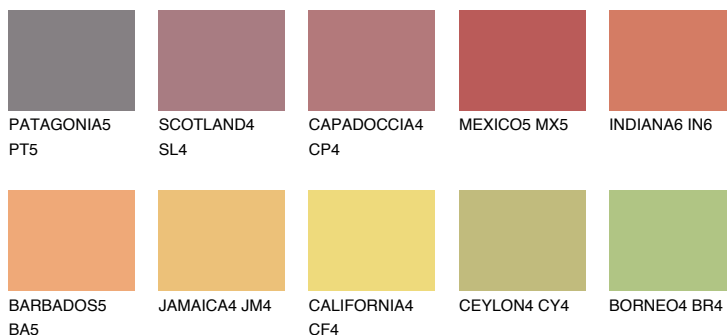

INDIANA5 IN5

☀️ 39% **TSR** 58%

Ngjyrat që përputhen

NGJYRAT

Intenzive

Për më shumë informata për materialet dekorative dhe ngjyrat shkoni tek

webfaqja

www.ceresit.al

*Ngjyrat e paraqitura u referohen materialeve dekorative dhe ngjyrave të ofruara nga Ceresit. Për shkak të përdorimit të teknikave digjitale, ekziston mundësia që ngjyrat e paraqitura nuk i përfaqësojnë ato origjinale, kështu që nuk mund të konsiderohen si paraqitje të besueshme të ngjyrave. Ju rekomandojmë të kontrolloni mostrat autentike të ngjyrave.