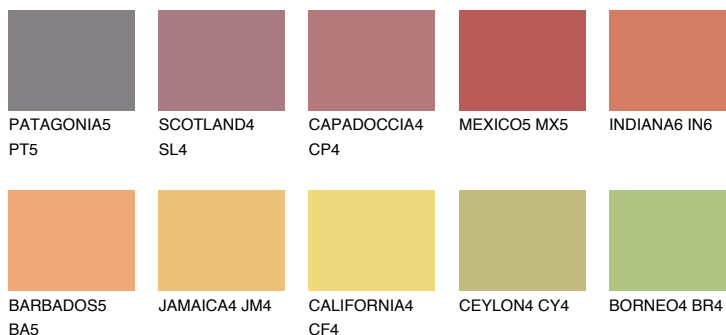

INDIANA5 IN5

☀️ 39% **TSR** 58%

Ngjyrat që përputhen

NGJYRAT

Intenzive

Për më shumë informata për materialet dekorative dhe ngjyrat shkoni tek

webfaqja

www.ceresit.al

*Ngjyrat e paraqitura u referohen materialeve dekorative dhe ngjyrave të ofruara nga Ceresit. Për shkak të përdorimit të teknikave digjitale, ekziston mundësia që ngjyrat e paraqitura nuk i përfaqësojnë ato origjinale, kështu që nuk mund të konsiderohen si paraqitje të besueshme të ngjyrave. Ju rekomandojmë të kontrolloni mostrat autentike të ngjyrave.