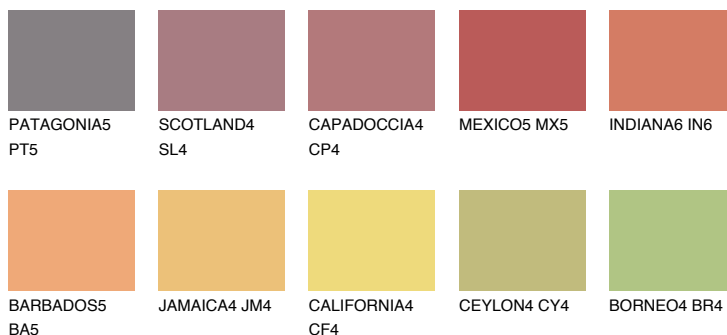

**INDIANA5 IN5**☀ 39% **TSR 58%****Ngjyrat që përputhen****NGJYRAT****Intenzive**

Për më shumë informata për materialet dekorative dhe ngjyrat shkoni tek

webfaqja

[www.ceresit.al](http://www.ceresit.al)

\*Ngjyrat e paraqitura u referohen materialeve dekorative dhe ngjyrave të ofruara nga Ceresit. Për shkak të përdorimit të teknikave digjitale, ekziston mundësia që ngjyrat e paraqitura nuk i përfaqësojnë ato origjinale, kështu që nuk mund të konsiderohen si paraqitje të besueshme të ngjyrave. Ju rekomandojmë të kontrolloni mostrat autentike të ngjyrave.