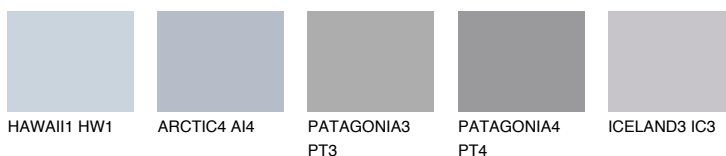

**PACIFIC3 PC3**61% **TSR** 63%**Ngjyrat që përputhen****NGJYRAT****Intenzive**

Për më shumë informata për materialet dekorative dhe ngjyrat shkoni tek

webfaqja

[www.ceresit.al](http://www.ceresit.al)

\*Ngjyrat e paraqitura u referohen materialeve dekorative dhe ngjyrave të ofruara nga Ceresit. Për shkak të përdorimit të teknikave digjitale, ekziston mundësia që ngjyrat e paraqitura nuk i përfaqësojnë ato origjinale, kështu që nuk mund të konsiderohen si paraqitje të besueshme të ngjyrave. Ju rekomandojmë të kontrolloni mostrat autentike të ngjyrave.