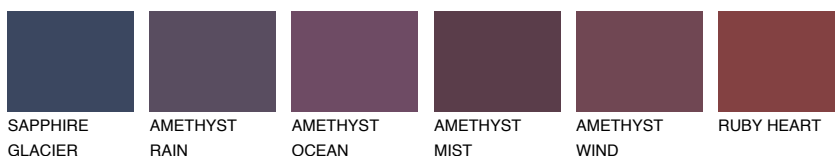

PACIFIC3 PC361% **TSR** 63%**Ngjyrat që përputhen****NGJYRAT****Intenzive**

Për më shumë informata për materialet dekorative dhe ngjyrat shkoni tek

webfaqja

www.ceresit.al

*Ngjyrat e paraqitura u referohen materialeve dekorative dhe ngjyrave të ofruara nga Ceresit. Për shkak të përdorimit të teknikave digjitale, ekziston mundësia që ngjyrat e paraqitura nuk i përfaqësojnë ato origjinale, kështu që nuk mund të konsiderohen si paraqitje të besueshme të ngjyrave. Ju rekomandojmë të kontrolloni mostrat autentike të ngjyrave.