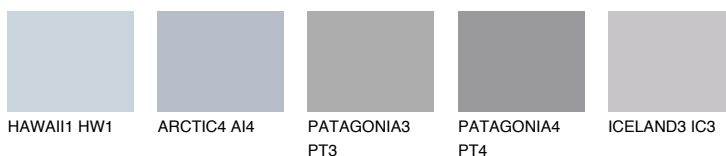

PACIFIC3 PC361% **TSR** 63%**Ngjyrat që përputhen****NGJYRAT****Intenzive**

Për më shumë informata për materialet dekorative dhe ngjyrat shkoni tek

webfaqja

www.ceresit.al

*Ngjyrat e paraqitura u referohen materialeve dekorative dhe ngjyrave të ofruara nga Ceresit. Për shkak të përdorimit të teknikave digjitale, ekziston mundësia që ngjyrat e paraqitura nuk i përfaqësojnë ato origjinale, kështu që nuk mund të konsiderohen si paraqitje të besueshme të ngjyrave. Ju rekomandojmë të kontrolloni mostrat autentike të ngjyrave.