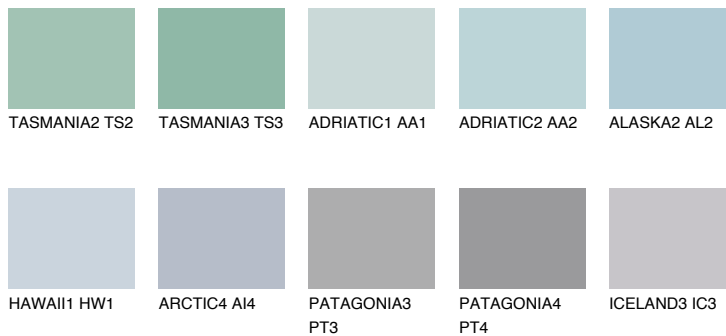

PACIFIC3 PC361% **TSR** 63%**Ngjyrat që përputhen****NGJYRAT****Intenzive**

Për më shumë informata për materialet dekorative dhe ngjyrat shkoni tek

webfaqja

www.ceresit.al

*Ngjyrat e paraqitura u referohen materialeve dekorative dhe ngjyrave të ofruara nga Ceresit. Për shkak të përdorimit të teknikave digjitale, ekziston mundësia që ngjyrat e paraqitura nuk i përfaqësojnë ato origjinale, kështu që nuk mund të konsiderohen si paraqitje të besueshme të ngjyrave. Ju rekomandojmë të kontrolloni mostrat autentike të ngjyrave.