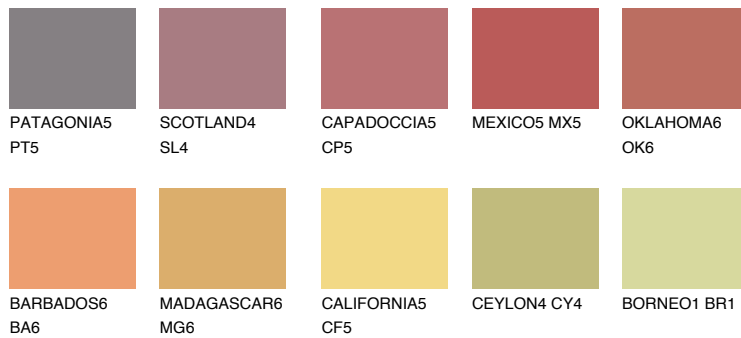

INDIANA6 IN6

☀️ 29% **TSR** 51%

Ngjyrat që përputhen

NGJYRAT

Intenzive

Për më shumë informata për materialet dekorative dhe ngjyrat shkoni tek

webfaqja

www.ceresit.al

*Ngjyrat e paraqitura u referohen materialeve dekorative dhe ngjyrave të ofruara nga Ceresit. Për shkak të përdorimit të teknikave digjitale, ekziston mundësia që ngjyrat e paraqitura nuk i përfaqësojnë ato origjinale, kështu që nuk mund të konsiderohen si paraqitje të besueshme të ngjyrave. Ju rekomandojmë të kontrolloni mostrat autentike të ngjyrave.