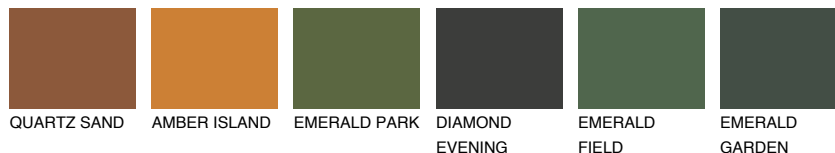

**INDIANA6 IN6**☀ 29% **TSR** 51%**Ngjyrat që përputhen****NGJYRAT****Intenzive**

Për më shumë informata për materialet dekorative dhe ngjyrat shkoni tek

webfaqja

www.ceresit.al

*Ngjyrat e paraqitura u referohen materialeve dekorative dhe ngjyrave të ofruara nga Ceresit. Për shkak të përdorimit të teknikave digjitale, ekziston mundësia që ngjyrat e paraqitura nuk i përfaqësojnë ato origjinale, kështu që nuk mund të konsiderohen si paraqitje të besueshme të ngjyrave. Ju rekomandojmë të kontrolloni mostrat autentike të ngjyrave.