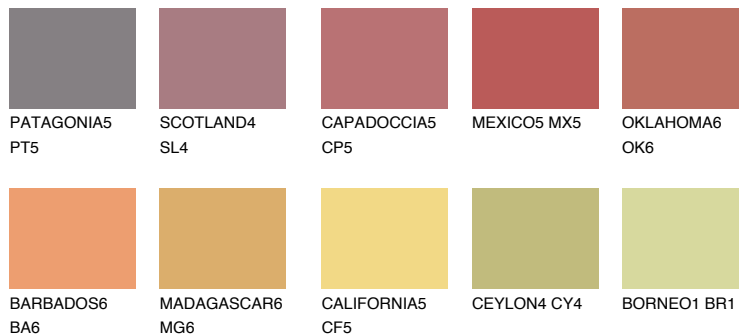

**INDIANA6 IN6**☀ 29% **TSR** 51%**Ngjyrat që përputhen****NGJYRAT****Intenzive**

Për më shumë informata për materialet dekorative dhe ngjyrat shkoni tek

webfaqja

www.ceresit.al

*Ngjyrat e paraqitura u referohen materialeve dekorative dhe ngjyrave të ofruara nga Ceresit. Për shkak të përdorimit të teknikave digjitale, ekziston mundësia që ngjyrat e paraqitura nuk i përfaqësojnë ato origjinale, kështu që nuk mund të konsiderohen si paraqitje të besueshme të ngjyrave. Ju rekomandojmë të kontrolloni mostrat autentike të ngjyrave.