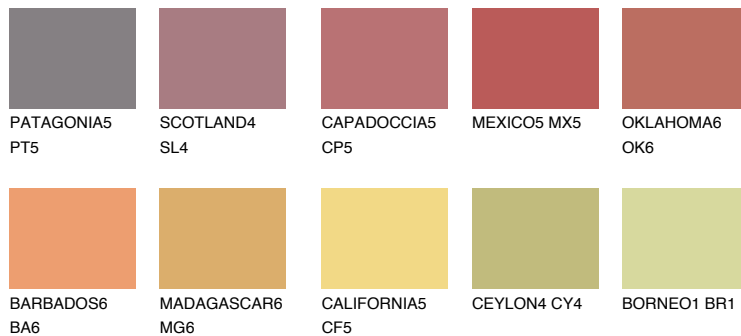

INDIANA6 IN6

☀️ 29% **TSR** 51%

Ngjyrat që përputhen

NGJYRAT

Intenzive

Për më shumë informata për materialet dekorative dhe ngjyrat shkoni tek

webfaqja

www.ceresit.al

*Ngjyrat e paraqitura u referohen materialeve dekorative dhe ngjyrave të ofruara nga Ceresit. Për shkak të përdorimit të teknikave digjitale, ekziston mundësia që ngjyrat e paraqitura nuk i përfaqësojnë ato origjinale, kështu që nuk mund të konsiderohen si paraqitje të besueshme të ngjyrave. Ju rekomandojmë të kontrolloni mostrat autentike të ngjyrave.