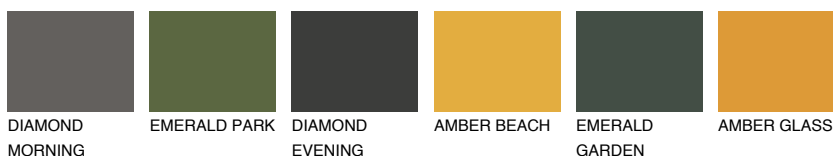

**NUBIA1 NA1**48% **TSR** 51%**Ngjyrat që përputhen****NGJYRAT****Intenzive**

Për më shumë informata për materialet dekorative dhe ngjyrat shkoni tek

webfaqja

www.ceresit.al

*Ngjyrat e paraqitura u referohen materialeve dekorative dhe ngjyrave të ofruara nga Ceresit. Për shkak të përdorimit të teknikave digjitale, ekziston mundësia që ngjyrat e paraqitura nuk i përfaqësojnë ato origjinale, kështu që nuk mund të konsiderohen si paraqitje të besueshme të ngjyrave. Ju rekomandojmë të kontrolloni mostrat autentike të ngjyrave.