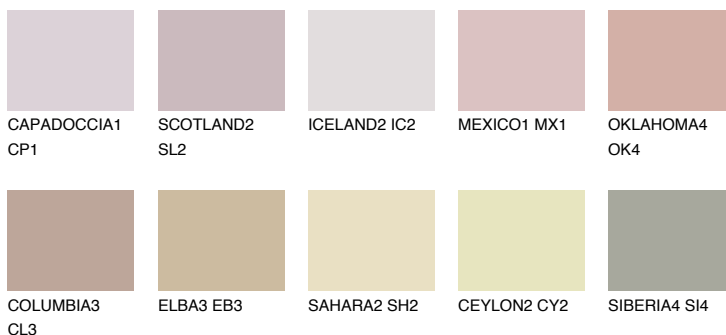

**NUBIA1 NA1**48% **TSR** 51%**Ngjyrat që përputhen****NGJYRAT****Intenzive**

Për më shumë informata për materialet dekorative dhe ngjyrat shkoni tek

webfaqja

www.ceresit.al

*Ngjyrat e paraqitura u referohen materialeve dekorative dhe ngjyrave të ofruara nga Ceresit. Për shkak të përdorimit të teknikave digjitale, ekziston mundësia që ngjyrat e paraqitura nuk i përfaqësojnë ato origjinale, kështu që nuk mund të konsiderohen si paraqitje të besueshme të ngjyrave. Ju rekomandojmë të kontrolloni mostrat autentike të ngjyrave.