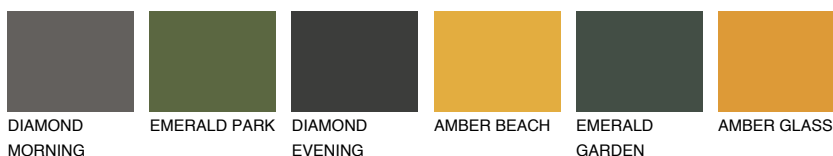

**NUBIA1 NA1**48% **TSR** 51%**Ngjyrat që përputhen****NGJYRAT****Intenzive**

Për më shumë informata për materialet dekorative dhe ngjyrat shkoni tek

webfaqja

[www.ceresit.al](http://www.ceresit.al)

\*Ngjyrat e paraqitura u referohen materialeve dekorative dhe ngjyrave të ofruara nga Ceresit. Për shkak të përdorimit të teknikave digjitale, ekziston mundësia që ngjyrat e paraqitura nuk i përfaqësojnë ato origjinale, kështu që nuk mund të konsiderohen si paraqitje të besueshme të ngjyrave. Ju rekomandojmë të kontrolloni mostrat autentike të ngjyrave.