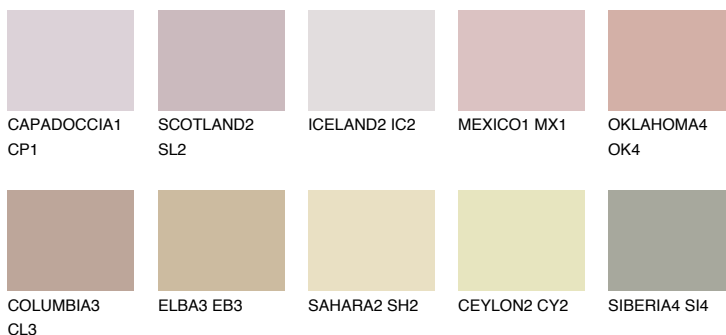

**NUBIA1 NA1**48% **TSR** 51%**Ngjyrat që përputhen****NGJYRAT****Intenzive**

Për më shumë informata për materialet dekorative dhe ngjyrat shkoni tek

webfaqja

[www.ceresit.al](http://www.ceresit.al)

\*Ngjyrat e paraqitura u referohen materialeve dekorative dhe ngjyrave të ofruara nga Ceresit. Për shkak të përdorimit të teknikave digjitale, ekziston mundësia që ngjyrat e paraqitura nuk i përfaqësojnë ato origjinale, kështu që nuk mund të konsiderohen si paraqitje të besueshme të ngjyrave. Ju rekomandojmë të kontrolloni mostrat autentike të ngjyrave.