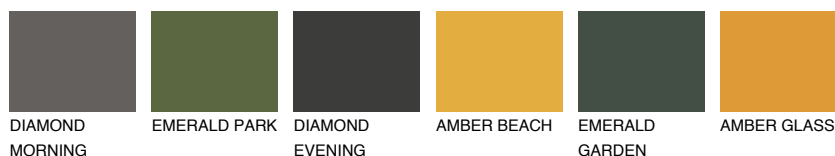

**NUBIA1 NA1**48% **TSR** 51%**Ngjyrat që përputhen****NGJYRAT****Intenzive**

Për më shumë informata për materialet dekorative dhe ngjyrat shkoni tek

webfaqja

www.ceresit.al

*Ngjyrat e paraqitura u referohen materialeve dekorative dhe ngjyrave të ofruara nga Ceresit. Për shkak të përdorimit të teknikave digjitale, ekziston mundësia që ngjyrat e paraqitura nuk i përfaqësojnë ato origjinale, kështu që nuk mund të konsiderohen si paraqitje të besueshme të ngjyrave. Ju rekomandojmë të kontrolloni mostrat autentike të ngjyrave.