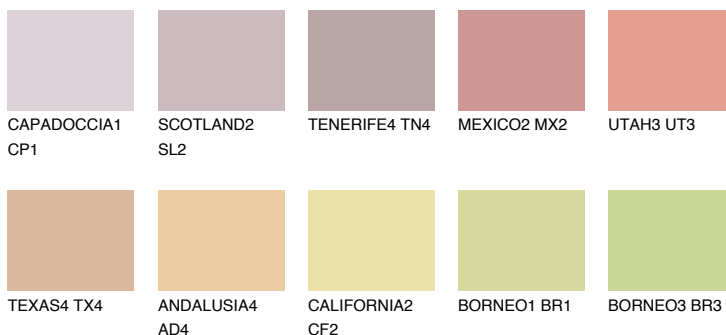

**NUBIA2 NA2**☀️ 40% **TSR** 50%**Ngjyrat që përputhen****NGJYRAT****Intenzive**

Për më shumë informata për materialet dekorative dhe ngjyrat shkoni tek

webfaqja

www.ceresit.al

*Ngjyrat e paraqitura u referohen materialeve dekorative dhe ngjyrave të ofruara nga Ceresit. Për shkak të përdorimit të teknikave digjitale, ekziston mundësia që ngjyrat e paraqitura nuk i përfaqësojnë ato origjinale, kështu që nuk mund të konsiderohen si paraqitje të besueshme të ngjyrave. Ju rekomandojmë të kontrolloni mostrat autentike të ngjyrave.