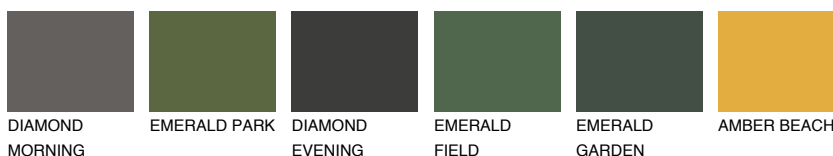

**NUBIA2 NA2**☀️ 40%   **TSR 50%****Ngjyrat që përputhen****NGJYRAT****Intenzive**

Për më shumë informata për materialet dekorative dhe ngjyrat shkoni tek

webfaqja

[www.ceresit.al](http://www.ceresit.al)

\*Ngjyrat e paraqitura u referohen materialeve dekorative dhe ngjyrave të ofruara nga Ceresit. Për shkak të përdorimit të teknikave digjitale, ekziston mundësia që ngjyrat e paraqitura nuk i përfaqësojnë ato origjinale, kështu që nuk mund të konsiderohen si paraqitje të besueshme të ngjyrave. Ju rekomandojmë të kontrolloni mostrat autentike të ngjyrave.