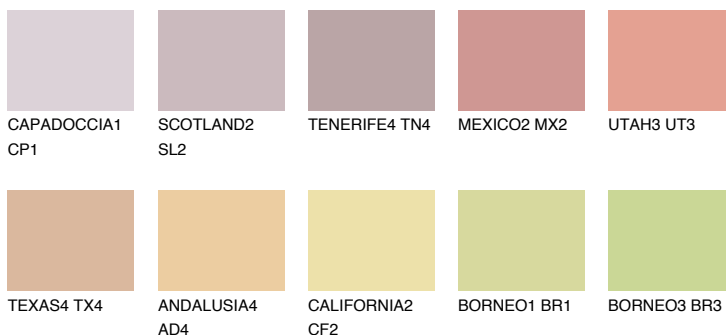

**NUBIA2 NA2**☀️ 40%   **TSR 50%****Ngjyrat që përputhen****NGJYRAT****Intenzive**

Për më shumë informata për materialet dekorative dhe ngjyrat shkoni tek

webfaqja

[www.ceresit.al](http://www.ceresit.al)

\*Ngjyrat e paraqitura u referohen materialeve dekorative dhe ngjyrave të ofruara nga Ceresit. Për shkak të përdorimit të teknikave digjitale, ekziston mundësia që ngjyrat e paraqitura nuk i përfaqësojnë ato origjinale, kështu që nuk mund të konsiderohen si paraqitje të besueshme të ngjyrave. Ju rekomandojmë të kontrolloni mostrat autentike të ngjyrave.