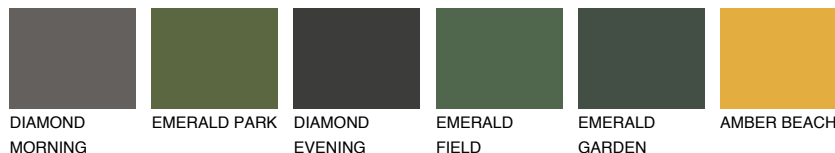

NUBIA3 NA3

☀️ 30% **TSR** 43%

Ngjyrat që përputhen

NGJYRAT

Intenzive

Për më shumë informata për materialet dekorative dhe ngjyrat shkoni tek

webfaqja

www.ceresit.al

*Ngjyrat e paraqitura u referohen materialeve dekorative dhe ngjyrave të ofruara nga Ceresit. Për shkak të përdorimit të teknikave digjitale, ekziston mundësia që ngjyrat e paraqitura nuk i përfaqësojnë ato origjinale, kështu që nuk mund të konsiderohen si paraqitje të besueshme të ngjyrave. Ju rekomandojmë të kontrolloni mostrat autentike të ngjyrave.