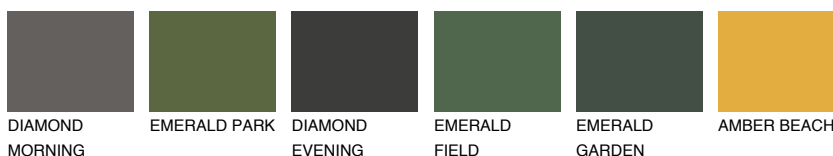

**NUBIA3 NA3**☀️ 30%    **TSR 43%****Ngjyrat që përputhen****NGJYRAT****Intenzive**

Për më shumë informata për materialet dekorative dhe ngjyrat shkoni tek

webfaqja

[www.ceresit.al](http://www.ceresit.al)

\*Ngjyrat e paraqitura u referohen materialeve dekorative dhe ngjyrave të ofruara nga Ceresit. Për shkak të përdorimit të teknikave digjitale, ekziston mundësia që ngjyrat e paraqitura nuk i përfaqësojnë ato origjinale, kështu që nuk mund të konsiderohen si paraqitje të besueshme të ngjyrave. Ju rekomandojmë të kontrolloni mostrat autentike të ngjyrave.