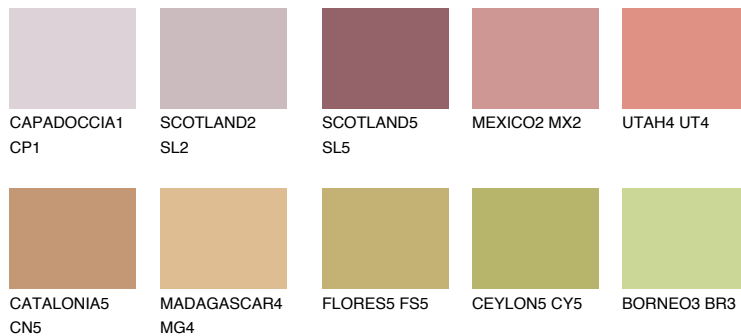

NUBIA3 NA3

☀️ 30% **TSR** 43%

Ngjyrat që përputhen

NGJYRAT

Intenzive

Për më shumë informata për materialet dekorative dhe ngjyrat shkoni tek

webfaqja

www.ceresit.al

*Ngjyrat e paraqitura u referohen materialeve dekorative dhe ngjyrave të ofruara nga Ceresit. Për shkak të përdorimit të teknikave digjitale, ekziston mundësia që ngjyrat e paraqitura nuk i përfaqësojnë ato origjinale, kështu që nuk mund të konsiderohen si paraqitje të besueshme të ngjyrave. Ju rekomandojmë të kontrolloni mostrat autentike të ngjyrave.