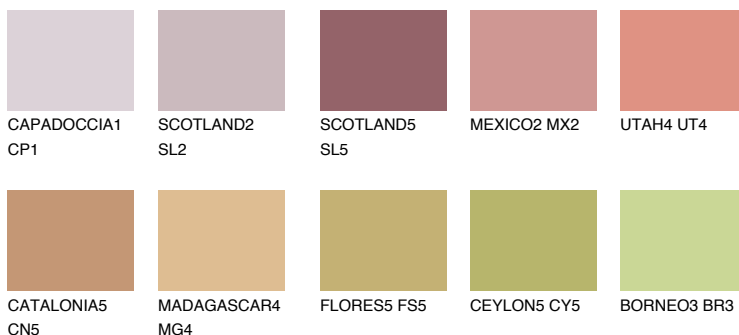

**NUBIA3 NA3**☀️ 30%    **TSR 43%****Ngjyrat që përputhen****NGJYRAT****Intenzive**

Për më shumë informata për materialet dekorative dhe ngjyrat shkoni tek

webfaqja

[www.ceresit.al](http://www.ceresit.al)

\*Ngjyrat e paraqitura u referohen materialeve dekorative dhe ngjyrave të ofruara nga Ceresit. Për shkak të përdorimit të teknikave digjitale, ekziston mundësia që ngjyrat e paraqitura nuk i përfaqësojnë ato origjinale, kështu që nuk mund të konsiderohen si paraqitje të besueshme të ngjyrave. Ju rekomandojmë të kontrolloni mostrat autentike të ngjyrave.