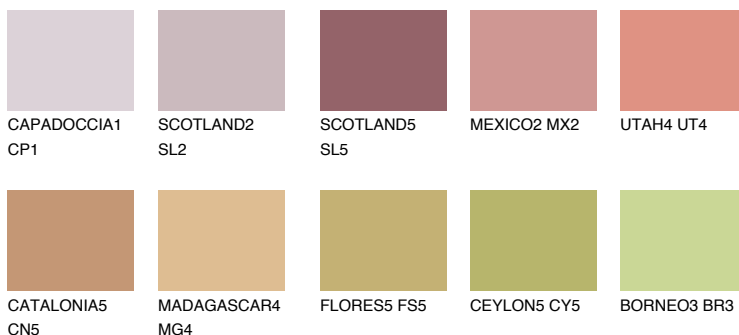

**NUBIA3 NA3**30% **TSR** 43%**Ngjyrat që përputhen****NGJYRAT****Intenzive**

Për më shumë informata për materialet dekorative dhe ngjyrat shkoni tek

webfaqja

www.ceresit.al

*Ngjyrat e paraqitura u referohen materialeve dekorative dhe ngjyrave të ofruara nga Ceresit. Për shkak të përdorimit të teknikave digjitale, ekziston mundësia që ngjyrat e paraqitura nuk i përfaqësojnë ato origjinale, kështu që nuk mund të konsiderohen si paraqitje të besueshme të ngjyrave. Ju rekomandojmë të kontrolloni mostrat autentike të ngjyrave.