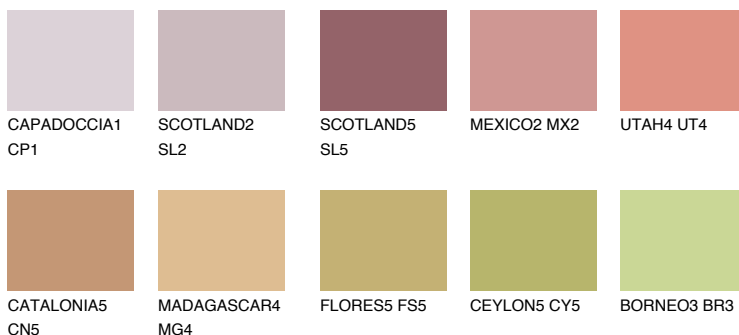

**NUBIA3 NA3**☀️ 30% **TSR 43%****Ngjyrat që përputhen****NGJYRAT****Intenzive**

Për më shumë informata për materialet dekorative dhe ngjyrat shkoni tek

webfaqja

www.ceresit.al

*Ngjyrat e paraqitura u referohen materialeve dekorative dhe ngjyrave të ofruara nga Ceresit. Për shkak të përdorimit të teknikave digjitale, ekziston mundësia që ngjyrat e paraqitura nuk i përfaqësojnë ato origjinale, kështu që nuk mund të konsiderohen si paraqitje të besueshme të ngjyrave. Ju rekomandojmë të kontrolloni mostrat autentike të ngjyrave.