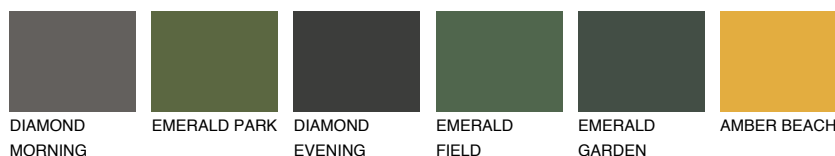

**NUBIA3 NA3**☀️ 30% **TSR 43%****Ngjyrat që përputhen****NGJYRAT****Intenzive**

Për më shumë informata për materialet dekorative dhe ngjyrat shkoni tek

webfaqja

www.ceresit.al

*Ngjyrat e paraqitura u referohen materialeve dekorative dhe ngjyrave të ofruara nga Ceresit. Për shkak të përdorimit të teknikave digjitale, ekziston mundësia që ngjyrat e paraqitura nuk i përfaqësojnë ato origjinale, kështu që nuk mund të konsiderohen si paraqitje të besueshme të ngjyrave. Ju rekomandojmë të kontrolloni mostrat autentike të ngjyrave.