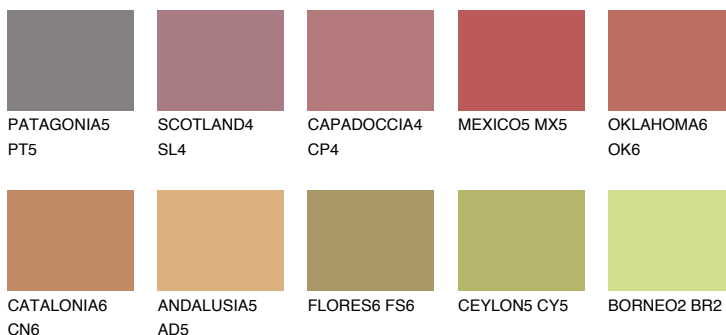

**NUBIA4 NA4**☀ 25% **TSR** 45%**Ngjyrat që përputhen****NGJYRAT****Intenzive**

Për më shumë informata për materialet dekorative dhe ngjyrat shkoni tek

webfaqja

[www.ceresit.al](http://www.ceresit.al)

\*Ngjyrat e paraqitura u referohen materialeve dekorative dhe ngjyrave të ofruara nga Ceresit. Për shkak të përdorimit të teknikave digjitale, ekziston mundësia që ngjyrat e paraqitura nuk i përfaqësojnë ato origjinale, kështu që nuk mund të konsiderohen si paraqitje të besueshme të ngjyrave. Ju rekomandojmë të kontrolloni mostrat autentike të ngjyrave.