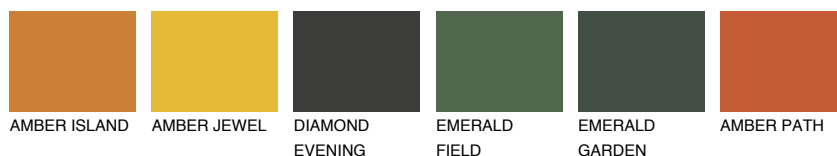

**NUBIA4 NA4**☀ 25% **TSR** 45%**Ngjyrat që përputhen****NGJYRAT****Intenzive**

Për më shumë informata për materialet dekorative dhe ngjyrat shkoni tek

webfaqja

[www.ceresit.al](http://www.ceresit.al)

\*Ngjyrat e paraqitura u referohen materialeve dekorative dhe ngjyrave të ofruara nga Ceresit. Për shkak të përdorimit të teknikave digjitale, ekziston mundësia që ngjyrat e paraqitura nuk i përfaqësojnë ato origjinale, kështu që nuk mund të konsiderohen si paraqitje të besueshme të ngjyrave. Ju rekomandojmë të kontrolloni mostrat autentike të ngjyrave.