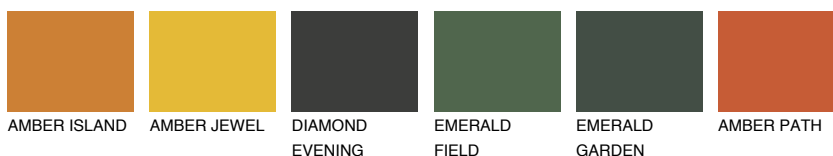

NUBIA4 NA4

☀ 25% **TSR** 45%

Ngjyrat që përputhen

NGJYRAT

Intenzive

Për më shumë informata për materialet dekorative dhe ngjyrat shkoni tek

webfaqja

www.ceresit.al

*Ngjyrat e paraqitura u referohen materialeve dekorative dhe ngjyrave të ofruara nga Ceresit. Për shkak të përdorimit të teknikave digjitale, ekziston mundësia që ngjyrat e paraqitura nuk i përfaqësojnë ato origjinale, kështu që nuk mund të konsiderohen si paraqitje të besueshme të ngjyrave. Ju rekomandojmë të kontrolloni mostrat autentike të ngjyrave.