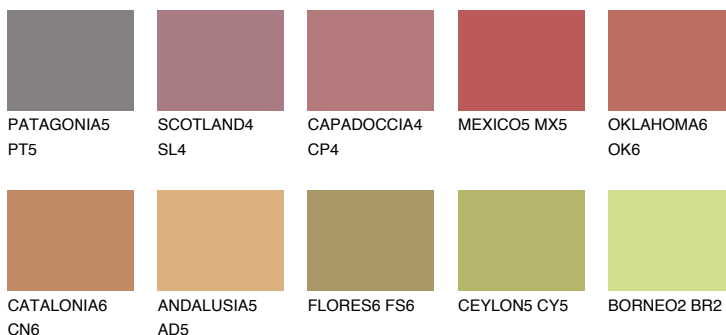

NUBIA4 NA4

☀ 25% **TSR** 45%

Ngjyrat që përputhen

NGJYRAT

Intenzive

Për më shumë informata për materialet dekorative dhe ngjyrat shkoni tek

webfaqja

www.ceresit.al

*Ngjyrat e paraqitura u referohen materialeve dekorative dhe ngjyrave të ofruara nga Ceresit. Për shkak të përdorimit të teknikave digjitale, ekziston mundësia që ngjyrat e paraqitura nuk i përfaqësojnë ato origjinale, kështu që nuk mund të konsiderohen si paraqitje të besueshme të ngjyrave. Ju rekomandojmë të kontrolloni mostrat autentike të ngjyrave.