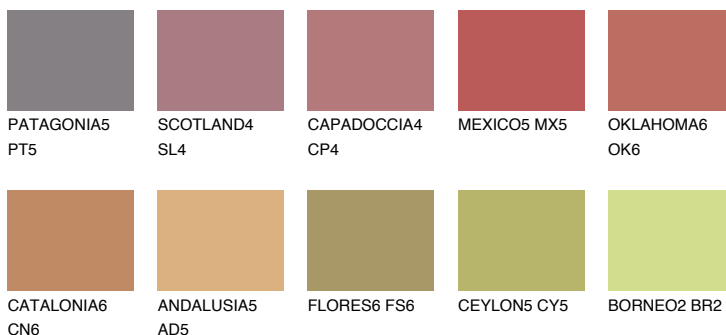

**NUBIA4 NA4**☀ 25% **TSR** 45%**Ngjyrat që përputhen****NGJYRAT****Intenzive**

Për më shumë informata për materialet dekorative dhe ngjyrat shkoni tek

webfaqja

www.ceresit.al

*Ngjyrat e paraqitura u referohen materialeve dekorative dhe ngjyrave të ofruara nga Ceresit. Për shkak të përdorimit të teknikave digjitale, ekziston mundësia që ngjyrat e paraqitura nuk i përfaqësojnë ato origjinale, kështu që nuk mund të konsiderohen si paraqitje të besueshme të ngjyrave. Ju rekomandojmë të kontrolloni mostrat autentike të ngjyrave.