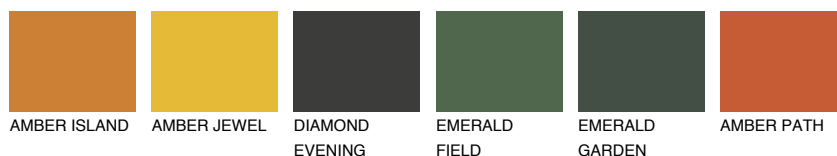

**NUBIA4 NA4**☀ 25% **TSR** 45%**Ngjyrat që përputhen****NGJYRAT****Intenzive**

Për më shumë informata për materialet dekorative dhe ngjyrat shkoni tek

webfaqja

www.ceresit.al

*Ngjyrat e paraqitura u referohen materialeve dekorative dhe ngjyrave të ofruara nga Ceresit. Për shkak të përdorimit të teknikave digjitale, ekziston mundësia që ngjyrat e paraqitura nuk i përfaqësojnë ato origjinale, kështu që nuk mund të konsiderohen si paraqitje të besueshme të ngjyrave. Ju rekomandojmë të kontrolloni mostrat autentike të ngjyrave.