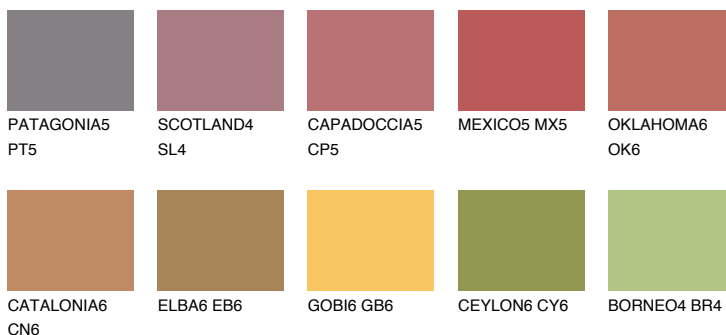

**NUBIA5 NA5**☀️ 22% **TSR 43%****Ngjyrat që përputhen****NGJYRAT****Intenzive**

Për më shumë informata për materialet dekorative dhe ngjyrat shkoni tek

webfaqja

www.ceresit.al

*Ngjyrat e paraqitura u referohen materialeve dekorative dhe ngjyrave të ofruara nga Ceresit. Për shkak të përdorimit të teknikave digjitale, ekziston mundësia që ngjyrat e paraqitura nuk i përfaqësojnë ato origjinale, kështu që nuk mund të konsiderohen si paraqitje të besueshme të ngjyrave. Ju rekomandojmë të kontrolloni mostrat autentike të ngjyrave.