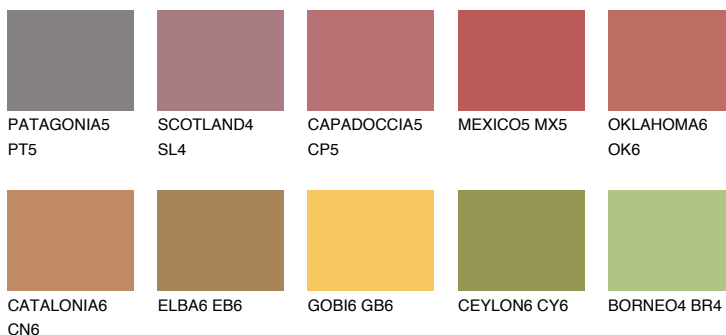

**NUBIA5 NA5**☀️ 22% **TSR** 43%**Ngjyrat që përputhen****NGJYRAT****Intenzive**

Për më shumë informata për materialet dekorative dhe ngjyrat shkoni tek

webfaqja

www.ceresit.al

*Ngjyrat e paraqitura u referohen materialeve dekorative dhe ngjyrave të ofruara nga Ceresit. Për shkak të përdorimit të teknikave digjitale, ekziston mundësia që ngjyrat e paraqitura nuk i përfaqësojnë ato origjinale, kështu që nuk mund të konsiderohen si paraqitje të besueshme të ngjyrave. Ju rekomandojmë të kontrolloni mostrat autentike të ngjyrave.