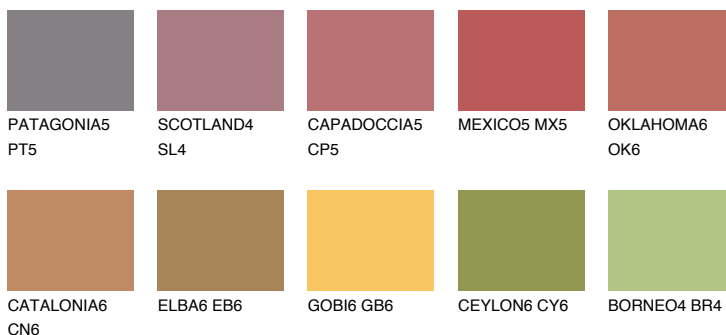

**NUBIA5 NA5**☀️ 22%    **TSR 43%****Ngjyrat që përputhen****NGJYRAT****Intenzive**

Për më shumë informata për materialet dekorative dhe ngjyrat shkoni tek

webfaqja

[www.ceresit.al](http://www.ceresit.al)

\*Ngjyrat e paraqitura u referohen materialeve dekorative dhe ngjyrave të ofruara nga Ceresit. Për shkak të përdorimit të teknikave digjitale, ekziston mundësia që ngjyrat e paraqitura nuk i përfaqësojnë ato origjinale, kështu që nuk mund të konsiderohen si paraqitje të besueshme të ngjyrave. Ju rekomandojmë të kontrolloni mostrat autentike të ngjyrave.