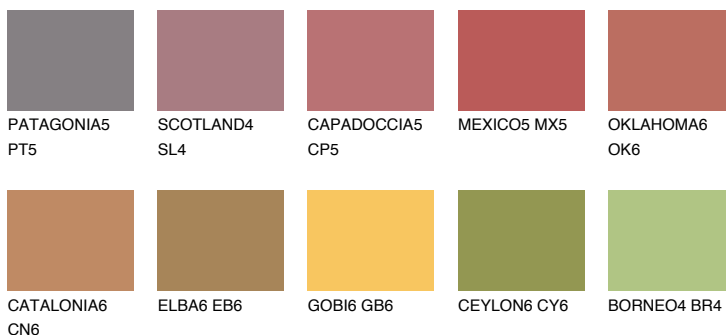

**NUBIA5 NA5**☀ 22% **TSR** 43%**Ngjyrat që përputhen****NGJYRAT****Intenzive**

Për më shumë informata për materialet dekorative dhe ngjyrat shkoni tek

webfaqja

[www.ceresit.al](http://www.ceresit.al)

\*Ngjyrat e paraqitura u referohen materialeve dekorative dhe ngjyrave të ofruara nga Ceresit. Për shkak të përdorimit të teknikave digjitale, ekziston mundësia që ngjyrat e paraqitura nuk i përfaqësojnë ato origjinale, kështu që nuk mund të konsiderohen si paraqitje të besueshme të ngjyrave. Ju rekomandojmë të kontrolloni mostrat autentike të ngjyrave.