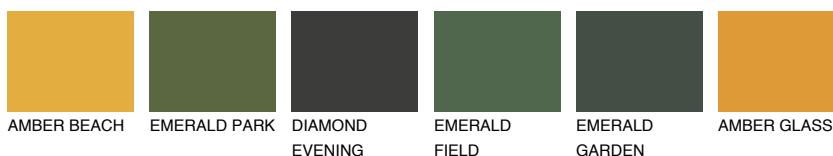

**NUBIA5 NA5**☀ 22% **TSR** 43%**Ngjyrat që përputhen****NGJYRAT****Intenzive**

Për më shumë informata për materialet dekorative dhe ngjyrat shkoni tek

webfaqja

[www.ceresit.al](http://www.ceresit.al)

\*Ngjyrat e paraqitura u referohen materialeve dekorative dhe ngjyrave të ofruara nga Ceresit. Për shkak të përdorimit të teknikave digjitale, ekziston mundësia që ngjyrat e paraqitura nuk i përfaqësojnë ato origjinale, kështu që nuk mund të konsiderohen si paraqitje të besueshme të ngjyrave. Ju rekomandojmë të kontrolloni mostrat autentike të ngjyrave.