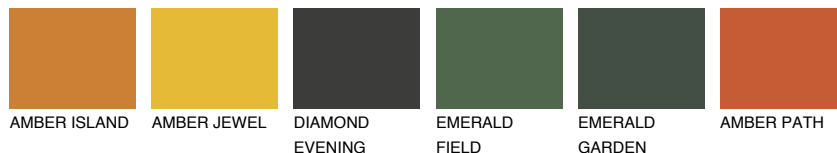

**NUBIA6 NA6**● 18% **TSR 42%****Ngjyrat që përputhen****NGJYRAT****Intenzive**

Për më shumë informata për materialet dekorative dhe ngjyrat shkoni tek

webfaqja

www.ceresit.al

*Ngjyrat e paraqitura u referohen materialeve dekorative dhe ngjyrave të ofruara nga Ceresit. Për shkak të përdorimit të teknikave digjitale, ekziston mundësia që ngjyrat e paraqitura nuk i përfaqësojnë ato origjinale, kështu që nuk mund të konsiderohen si paraqitje të besueshme të ngjyrave. Ju rekomandojmë të kontrolloni mostrat autentike të ngjyrave.