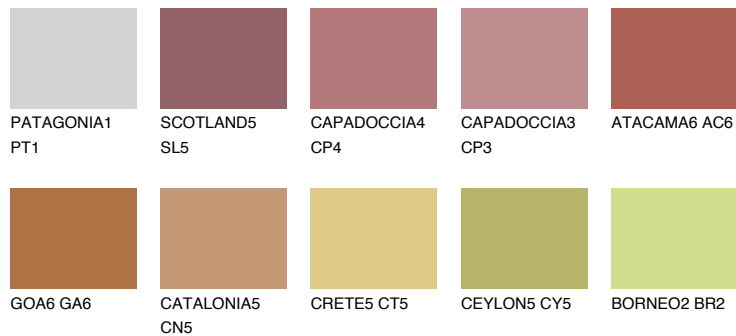

**NUBIA6 NA6**● 18% **TSR 42%****Ngjyrat që përputhen****NGJYRAT****Intenzive**

Për më shumë informata për materialet dekorative dhe ngjyrat shkoni tek

webfaqja

www.ceresit.al

*Ngjyrat e paraqitura u referohen materialeve dekorative dhe ngjyrave të ofruara nga Ceresit. Për shkak të përdorimit të teknikave digjitale, ekziston mundësia që ngjyrat e paraqitura nuk i përfaqësojnë ato origjinale, kështu që nuk mund të konsiderohen si paraqitje të besueshme të ngjyrave. Ju rekomandojmë të kontrolloni mostrat autentike të ngjyrave.