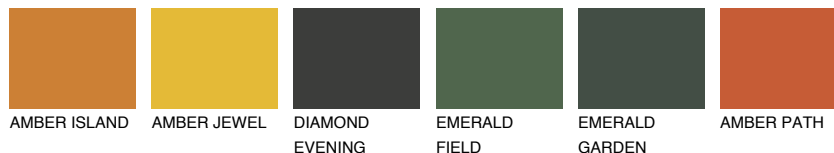

**NUBIA6 NA6**● 18% **TSR 42%****Ngjyrat që përputhen****NGJYRAT****Intenzive**

Për më shumë informata për materialet dekorative dhe ngjyrat shkoni tek

webfaqja

www.ceresit.al

*Ngjyrat e paraqitura u referohen materialeve dekorative dhe ngjyrave të ofruara nga Ceresit. Për shkak të përdorimit të teknikave digjitale, ekziston mundësia që ngjyrat e paraqitura nuk i përfaqësojnë ato origjinale, kështu që nuk mund të konsiderohen si paraqitje të besueshme të ngjyrave. Ju rekomandojmë të kontrolloni mostrat autentike të ngjyrave.