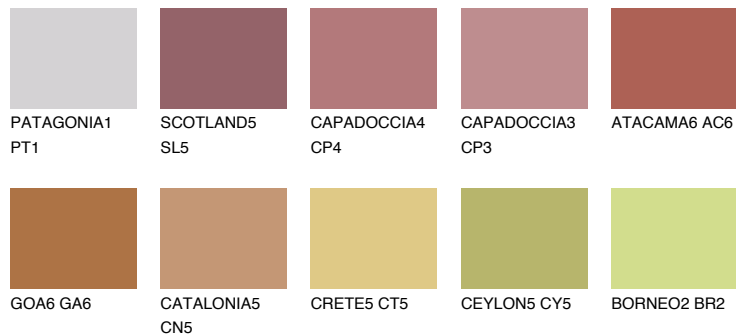


**NUBIA6 NA6**● 18% **TSR 42%****Ngjyrat që përputhen****NGJYRAT****Intenzive**

Për më shumë informata për materialet dekorative dhe ngjyrat shkoni tek

webfaqja

[www.ceresit.al](http://www.ceresit.al)

\*Ngjyrat e paraqitura u referohen materialeve dekorative dhe ngjyrave të ofruara nga Ceresit. Për shkak të përdorimit të teknikave digjitale, ekziston mundësia që ngjyrat e paraqitura nuk i përfaqësojnë ato origjinale, kështu që nuk mund të konsiderohen si paraqitje të besueshme të ngjyrave. Ju rekomandojmë të kontrolloni mostrat autentike të ngjyrave.