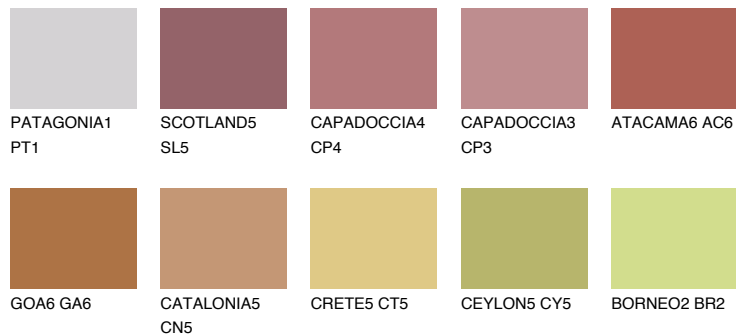


**NUBIA6 NA6**● 18% **TSR 42%****Ngjyrat që përputhen****NGJYRAT****Intenzive**

Për më shumë informata për materialet dekorative dhe ngjyrat shkoni tek

webfaqja

www.ceresit.al

*Ngjyrat e paraqitura u referohen materialeve dekorative dhe ngjyrave të ofruara nga Ceresit. Për shkak të përdorimit të teknikave digjitale, ekziston mundësia që ngjyrat e paraqitura nuk i përfaqësojnë ato origjinale, kështu që nuk mund të konsiderohen si paraqitje të besueshme të ngjyrave. Ju rekomandojmë të kontrolloni mostrat autentike të ngjyrave.