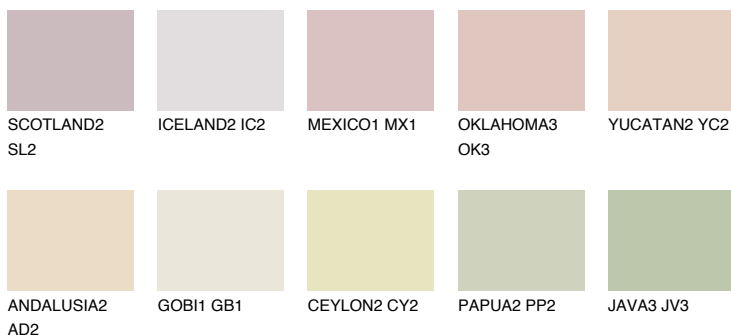


**CALABRIA1 CR1**64% **TSR** 63%**Ngjyrat që përputhen****NGJYRAT****Intenzive**

Për më shumë informata për materialet dekorative dhe ngjyrat shkoni tek

webfaqja

www.ceresit.al

*Ngjyrat e paraqitura u referohen materialeve dekorative dhe ngjyrave të ofruara nga Ceresit. Për shkak të përdorimit të teknikave digjitale, ekziston mundësia që ngjyrat e paraqitura nuk i përfaqësojnë ato origjinale, kështu që nuk mund të konsiderohen si paraqitje të besueshme të ngjyrave. Ju rekomandojmë të kontrolloni mostrat autentike të ngjyrave.