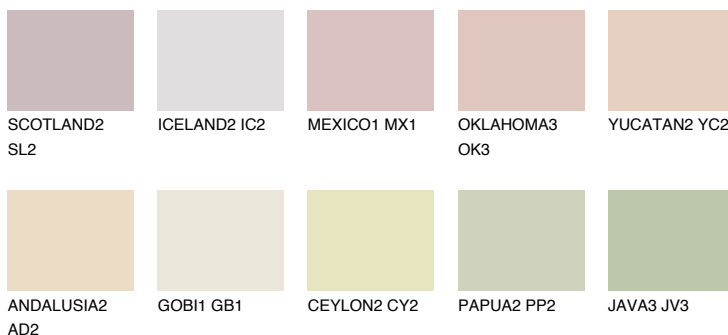

CALABRIA1 CR1

64% **TSR** 63%

Ngjyrat që përputhen

NGJYRAT

Intenzive

Për më shumë informata për materialet dekorative dhe ngjyrat shkoni tek

webfaqja

www.ceresit.al

*Ngjyrat e paraqitura u referohen materialeve dekorative dhe ngjyrave të ofruara nga Ceresit. Për shkak të përdorimit të teknikave digjitale, ekziston mundësia që ngjyrat e paraqitura nuk i përfaqësojnë ato origjinale, kështu që nuk mund të konsiderohen si paraqitje të besueshme të ngjyrave. Ju rekomandojmë të kontrolloni mostrat autentike të ngjyrave.