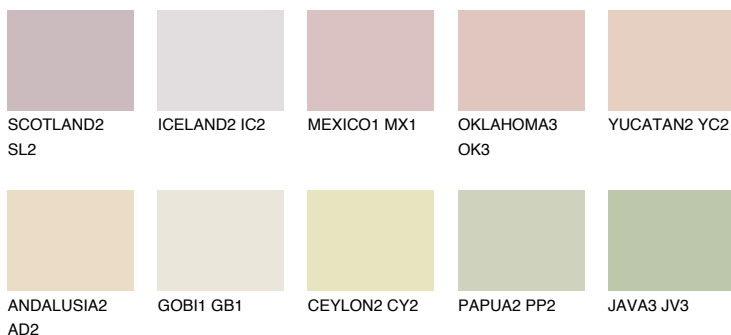


**CALABRIA1 CR1**64% **TSR** 63%**Ngjyrat që përputhen****NGJYRAT****Intenzive**

Për më shumë informata për materialet dekorative dhe ngjyrat shkoni tek

webfaqja

[www.ceresit.al](http://www.ceresit.al)

\*Ngjyrat e paraqitura u referohen materialeve dekorative dhe ngjyrave të ofruara nga Ceresit. Për shkak të përdorimit të teknikave digjitale, ekziston mundësia që ngjyrat e paraqitura nuk i përfaqësojnë ato origjinale, kështu që nuk mund të konsiderohen si paraqitje të besueshme të ngjyrave. Ju rekomandojmë të kontrolloni mostrat autentike të ngjyrave.