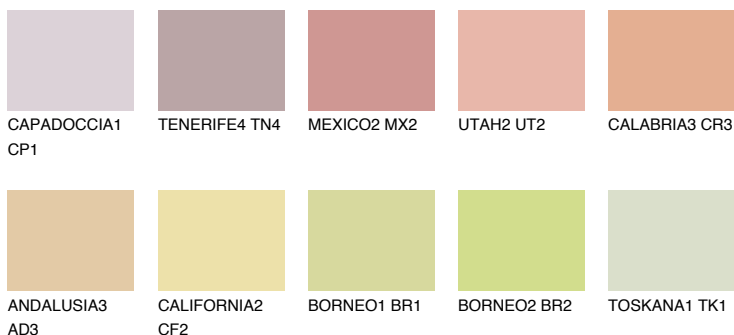

**CALABRIA2 CR2**59% **TSR** 66%**Ngjyrat që përputhen****NGJYRAT****Intenzive**

Për më shumë informata për materialet dekorative dhe ngjyrat shkoni tek

webfaqja

[www.ceresit.al](http://www.ceresit.al)