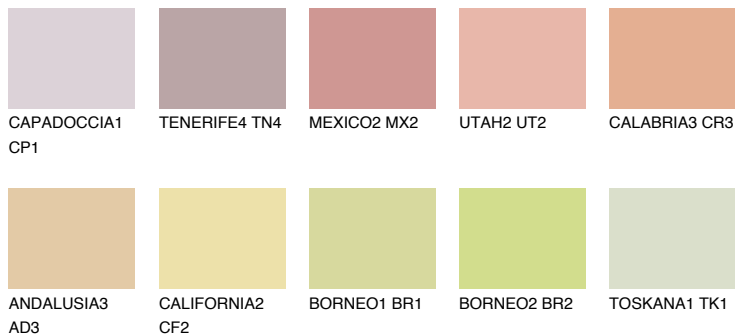


**CALABRIA2 CR2**59% **TSR** 66%**Ngjyrat që përputhen****NGJYRAT****Intenzive**

Për më shumë informata për materialet dekorative dhe ngjyrat shkoni tek

webfaqja

www.ceresit.al

*Ngjyrat e paraqitura u referohen materialeve dekorative dhe ngjyrave të ofruara nga Ceresit. Për shkak të përdorimit të teknikave digjitale, ekziston mundësia që ngjyrat e paraqitura nuk i përfaqësojnë ato origjinale, kështu që nuk mund të konsiderohen si paraqitje të besueshme të ngjyrave. Ju rekomandojmë të kontrolloni mostrat autentike të ngjyrave.