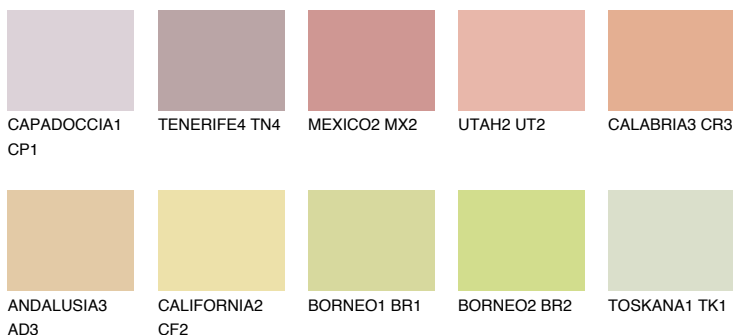

Ngjyrat që përputhen

NGJYRAT