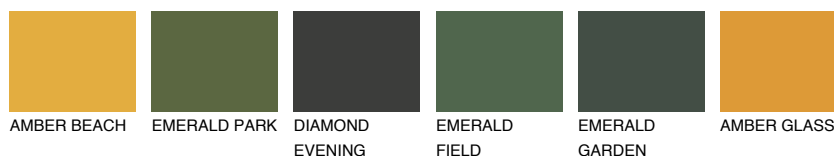

**CALABRIA4 CR4**☀️ 44%   **TSR 58%****Ngjyrat që përputhen****NGJYRAT****Intenzive**

Për më shumë informata për materialet dekorative dhe ngjyrat shkoni tek

webfaqja

[www.ceresit.al](http://www.ceresit.al)

\*Ngjyrat e paraqitura u referohen materialeve dekorative dhe ngjyrave të ofruara nga Ceresit. Për shkak të përdorimit të teknikave digjitale, ekziston mundësia që ngjyrat e paraqitura nuk i përfaqësojnë ato origjinale, kështu që nuk mund të konsiderohen si paraqitje të besueshme të ngjyrave. Ju rekomandojmë të kontrolloni mostrat autentike të ngjyrave.