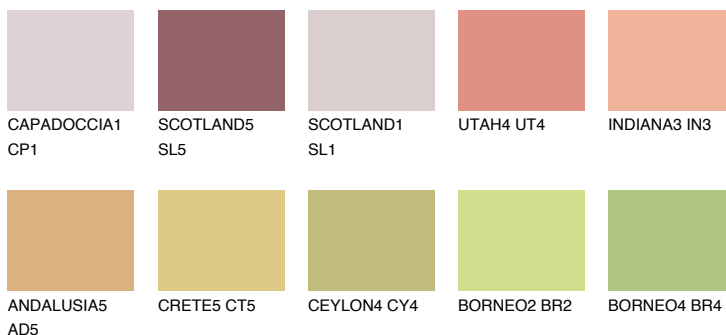

## CALABRIA4 CR4

44% **TSR** 58%

### Ngjyrat që përputhen

#### Intenzive

Për më shumë informata për materialet dekorative dhe ngjyrat shkoni tek

webfaqja

[www.ceresit.al](http://www.ceresit.al)

\*Ngjyrat e paraqitura u referohen materialeve dekorative dhe ngjyrave të ofruara nga Ceresit. Për shkak të përdorimit të teknikave digjitale, ekziston mundësia që ngjyrat e paraqitura nuk i përfaqësojnë ato origjinale, kështu që nuk mund të konsiderohen si paraqitje të besueshme të ngjyrave. Ju rekomandojmë të kontrolloni mostrat autentike të ngjyrave.