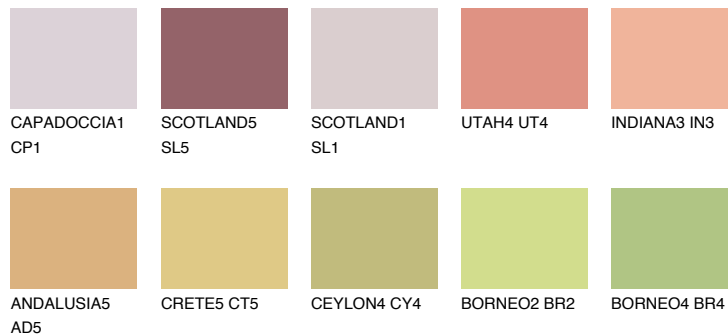

**CALABRIA4 CR4**☀️ 44%   **TSR 58%****Ngjyrat që përputhen****NGJYRAT****Intenzive**

Për më shumë informata për materialet dekorative dhe ngjyrat shkoni tek

webfaqja

[www.ceresit.al](http://www.ceresit.al)

\*Ngjyrat e paraqitura u referohen materialeve dekorative dhe ngjyrave të ofruara nga Ceresit. Për shkak të përdorimit të teknikave digjitale, ekziston mundësia që ngjyrat e paraqitura nuk i përfaqësojnë ato origjinale, kështu që nuk mund të konsiderohen si paraqitje të besueshme të ngjyrave. Ju rekomandojmë të kontrolloni mostrat autentike të ngjyrave.