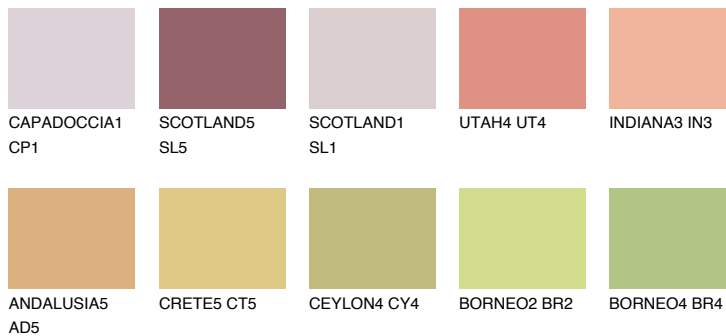


**CALABRIA4 CR4**☀️ 44% **TSR 58%****Ngjyrat që përputhen****NGJYRAT****Intenzive**

Për më shumë informata për materialet dekorative dhe ngjyrat shkoni tek

webfaqja

www.ceresit.al

*Ngjyrat e paraqitura u referohen materialeve dekorative dhe ngjyrave të ofruara nga Ceresit. Për shkak të përdorimit të teknikave digjitale, ekziston mundësia që ngjyrat e paraqitura nuk i përfaqësojnë ato origjinale, kështu që nuk mund të konsiderohen si paraqitje të besueshme të ngjyrave. Ju rekomandojmë të kontrolloni mostrat autentike të ngjyrave.