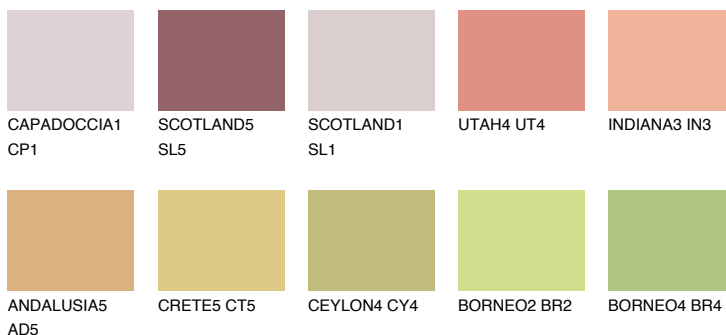

**CALABRIA4 CR4**☀️ 44% **TSR 58%****Ngjyrat që përputhen****NGJYRAT****Intenzive**

Për më shumë informata për materialet dekorative dhe ngjyrat shkoni tek

webfaqja

www.ceresit.al

*Ngjyrat e paraqitura u referohen materialeve dekorative dhe ngjyrave të ofruara nga Ceresit. Për shkak të përdorimit të teknikave digjitale, ekziston mundësia që ngjyrat e paraqitura nuk i përfaqësojnë ato origjinale, kështu që nuk mund të konsiderohen si paraqitje të besueshme të ngjyrave. Ju rekomandojmë të kontrolloni mostrat autentike të ngjyrave.