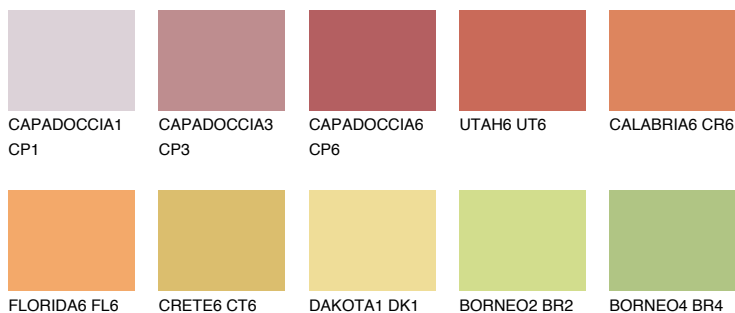

CALABRIA5 CR5

38% **TSR** 51%

Ngjyrat që përputhen

NGJYRAT

Intenzive

Për më shumë informata për materialet dekorative dhe ngjyrat shkoni tek

webfaqja

www.ceresit.al

*Ngjyrat e paraqitura u referohen materialeve dekorative dhe ngjyrave të ofruara nga Ceresit. Për shkak të përdorimit të teknikave digjitale, ekziston mundësia që ngjyrat e paraqitura nuk i përfaqësojnë ato origjinale, kështu që nuk mund të konsiderohen si paraqitje të besueshme të ngjyrave. Ju rekomandojmë të kontrolloni mostrat autentike të ngjyrave.