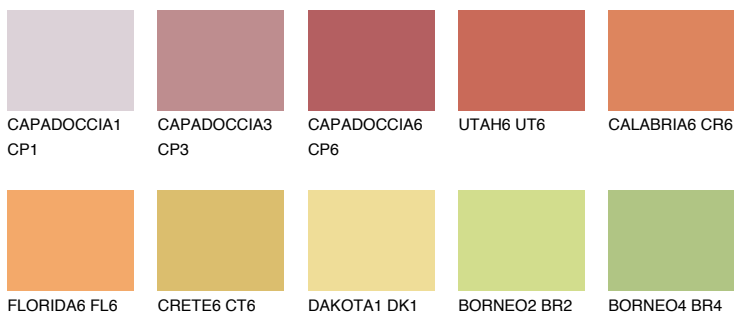

**CALABRIA5 CR5**38% **TSR** 51%**Ngjyrat që përputhen****NGJYRAT****Intenzive**

Për më shumë informata për materialet dekorative dhe ngjyrat shkoni tek

webfaqja

www.ceresit.al

*Ngjyrat e paraqitura u referohen materialeve dekorative dhe ngjyrave të ofruara nga Ceresit. Për shkak të përdorimit të teknikave digjitale, ekziston mundësia që ngjyrat e paraqitura nuk i përfaqësojnë ato origjinale, kështu që nuk mund të konsiderohen si paraqitje të besueshme të ngjyrave. Ju rekomandojmë të kontrolloni mostrat autentike të ngjyrave.