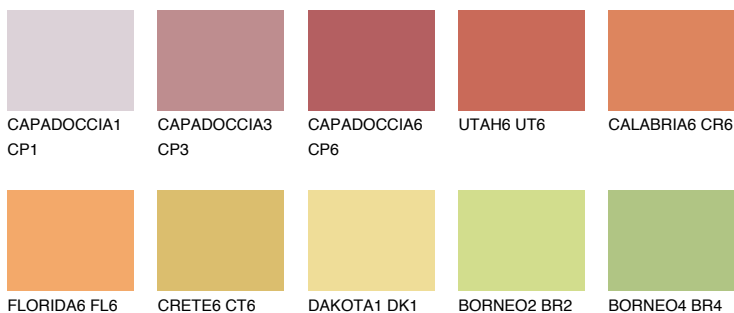

**CALABRIA5 CR5**● 38% **TSR** 51%**Ngjyrat që përputhen****NGJYRAT****Intenzive**

Për më shumë informata për materialet dekorative dhe ngjyrat shkoni tek

webfaqja

www.ceresit.al

*Ngjyrat e paraqitura u referohen materialeve dekorative dhe ngjyrave të ofruara nga Ceresit. Për shkak të përdorimit të teknikave digjitale, ekziston mundësia që ngjyrat e paraqitura nuk i përfaqësojnë ato origjinale, kështu që nuk mund të konsiderohen si paraqitje të besueshme të ngjyrave. Ju rekomandojmë të kontrolloni mostrat autentike të ngjyrave.