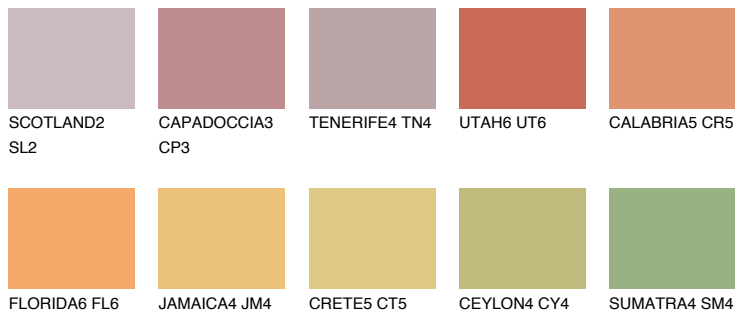

**CALABRIA6 CR6**☀️ 33% **TSR 50%****Ngjyrat që përputhen****NGJYRAT****Intenzive**

Për më shumë informata për materialet dekorative dhe ngjyrat shkoni tek

webfaqja

[www.ceresit.al](http://www.ceresit.al)

\*Ngjyrat e paraqitura u referohen materialeve dekorative dhe ngjyrave të ofruara nga Ceresit. Për shkak të përdorimit të teknikave digjitale, ekziston mundësia që ngjyrat e paraqitura nuk i përfaqësojnë ato origjinale, kështu që nuk mund të konsiderohen si paraqitje të besueshme të ngjyrave. Ju rekomandojmë të kontrolloni mostrat autentike të ngjyrave.