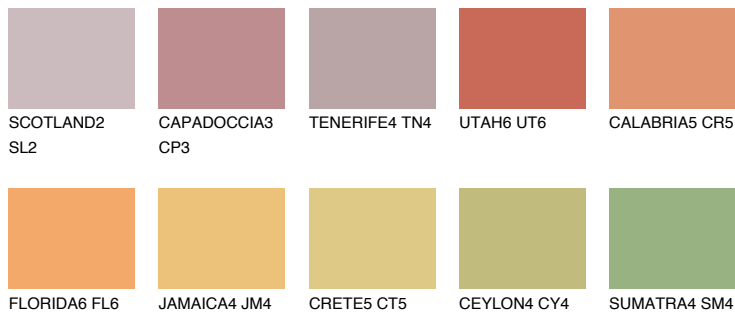

CALABRIA6 CR6

☀️ 33% **TSR** 50%

Ngjyrat që përputhen

NGJYRAT

Intenzive

Për më shumë informata për materialet dekorative dhe ngjyrat shkoni tek

webfaqja

www.ceresit.al

*Ngjyrat e paraqitura u referohen materialeve dekorative dhe ngjyrave të ofruara nga Ceresit. Për shkak të përdorimit të teknikave digjitale, ekziston mundësia që ngjyrat e paraqitura nuk i përfaqësojnë ato origjinale, kështu që nuk mund të konsiderohen si paraqitje të besueshme të ngjyrave. Ju rekomandojmë të kontrolloni mostrat autentike të ngjyrave.