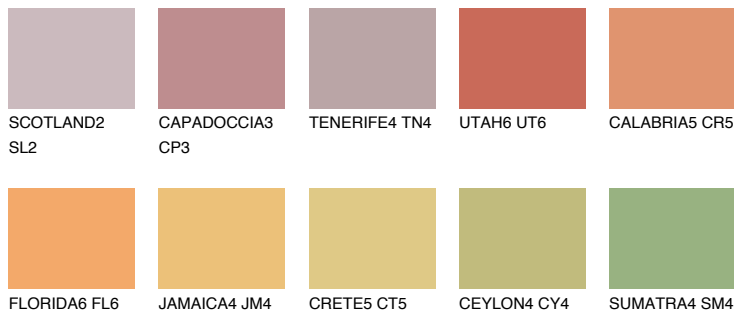

**CALABRIA6 CR6**☀️ 33% **TSR 50%****Ngjyrat që përputhen****NGJYRAT****Intenzive**

Për më shumë informata për materialet dekorative dhe ngjyrat shkoni tek

webfaqja

[www.ceresit.al](http://www.ceresit.al)

\*Ngjyrat e paraqitura u referohen materialeve dekorative dhe ngjyrave të ofruara nga Ceresit. Për shkak të përdorimit të teknikave digjitale, ekziston mundësia që ngjyrat e paraqitura nuk i përfaqësojnë ato origjinale, kështu që nuk mund të konsiderohen si paraqitje të besueshme të ngjyrave. Ju rekomandojmë të kontrolloni mostrat autentike të ngjyrave.