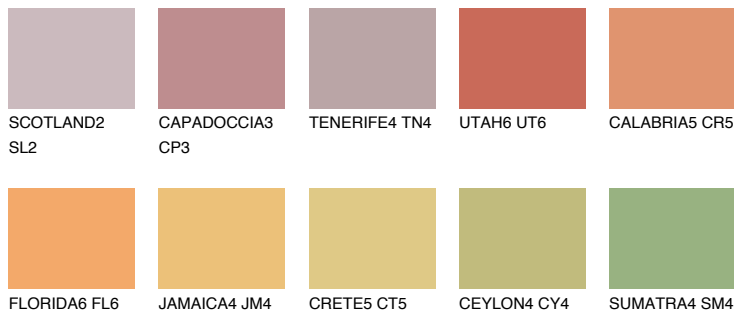

**CALABRIA6 CR6**☀ 33% **TSR 50%****Ngjyrat që përputhen****NGJYRAT****Intenzive**

Për më shumë informata për materialet dekorative dhe ngjyrat shkoni tek

webfaqja

www.ceresit.al

*Ngjyrat e paraqitura u referohen materialeve dekorative dhe ngjyrave të ofruara nga Ceresit. Për shkak të përdorimit të teknikave digjitale, ekziston mundësia që ngjyrat e paraqitura nuk i përfaqësojnë ato origjinale, kështu që nuk mund të konsiderohen si paraqitje të besueshme të ngjyrave. Ju rekomandojmë të kontrolloni mostrat autentike të ngjyrave.