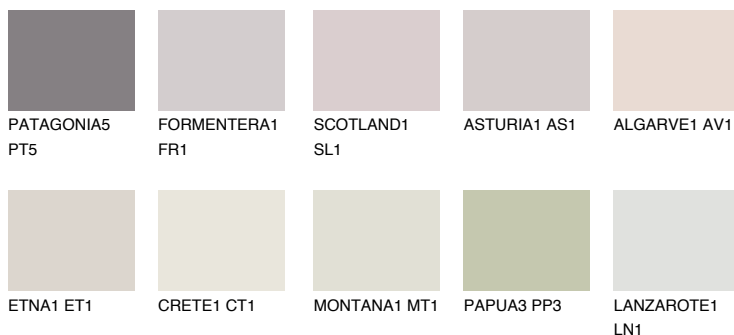


**UMBRIA1 UM1**69% **TSR** 71%**Ngjyrat që përputhen****NGJYRAT****Intenzive**

Për më shumë informata për materialet dekorative dhe ngjyrat shkoni tek

webfaqja

[www.ceresit.al](http://www.ceresit.al)

\*Ngjyrat e paraqitura u referohen materialeve dekorative dhe ngjyrave të ofruara nga Ceresit. Për shkak të përdorimit të teknikave digjitale, ekziston mundësia që ngjyrat e paraqitura nuk i përfaqësojnë ato origjinale, kështu që nuk mund të konsiderohen si paraqitje të besueshme të ngjyrave. Ju rekomandojmë të kontrolloni mostrat autentike të ngjyrave.