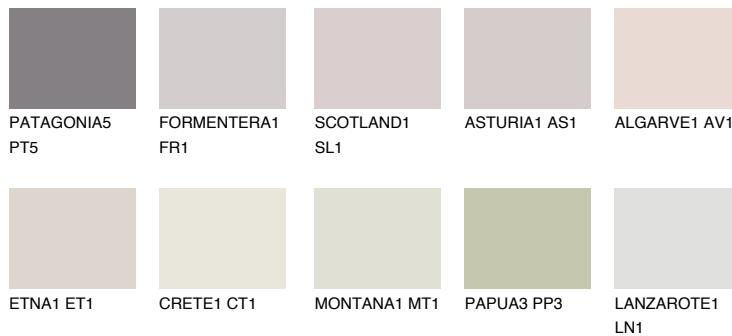


**UMBRIA1 UM1**69% **TSR** 71%**Ngjyrat që përputhen****NGJYRAT****Intenzive**

Për më shumë informata për materialet dekorative dhe ngjyrat shkoni tek

webfaqja

www.ceresit.al

*Ngjyrat e paraqitura u referohen materialeve dekorative dhe ngjyrave të ofruara nga Ceresit. Për shkak të përdorimit të teknikave digjitale, ekziston mundësia që ngjyrat e paraqitura nuk i përfaqësojnë ato origjinale, kështu që nuk mund të konsiderohen si paraqitje të besueshme të ngjyrave. Ju rekomandojmë të kontrolloni mostrat autentike të ngjyrave.