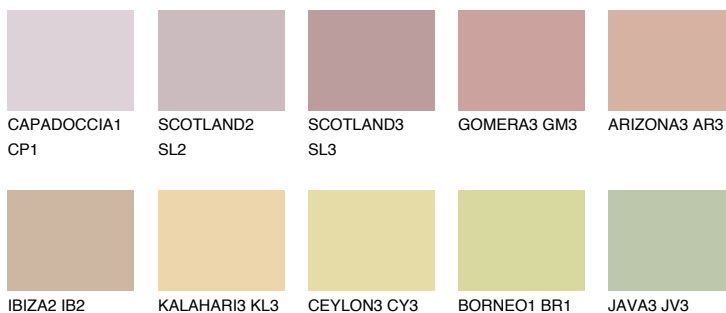


**UMBRIA2 UM2**48% **TSR** 58%**Ngjyrat që përputhen****NGJYRAT****Intenzive**

Për më shumë informata për materialet dekorative dhe ngjyrat shkoni tek

webfaqja

www.ceresit.al

*Ngjyrat e paraqitura u referohen materialeve dekorative dhe ngjyrave të ofruara nga Ceresit. Për shkak të përdorimit të teknikave digjitale, ekziston mundësia që ngjyrat e paraqitura nuk i përfaqësojnë ato origjinale, kështu që nuk mund të konsiderohen si paraqitje të besueshme të ngjyrave. Ju rekomandojmë të kontrolloni mostrat autentike të ngjyrave.