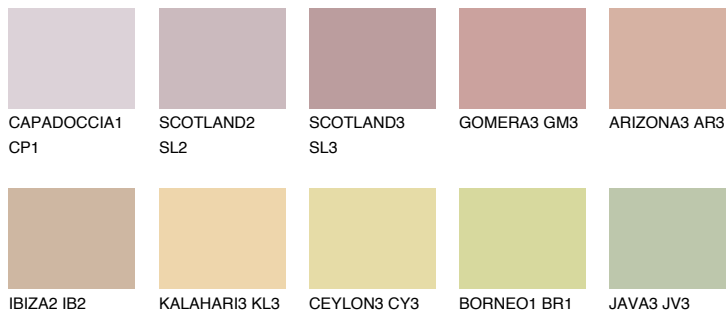

UMBRIA2 UM2

☀️ 48% **TSR** 58%

Ngjyrat që përputhen

NGJYRAT

Intenzive

Për më shumë informata për materialet dekorative dhe ngjyrat shkoni tek

webfaqja

www.ceresit.al

*Ngjyrat e paraqitura u referohen materialeve dekorative dhe ngjyrave të ofruara nga Ceresit. Për shkak të përdorimit të teknikave digjitale, ekziston mundësia që ngjyrat e paraqitura nuk i përfaqësojnë ato origjinale, kështu që nuk mund të konsiderohen si paraqitje të besueshme të ngjyrave. Ju rekomandojmë të kontrolloni mostrat autentike të ngjyrave.