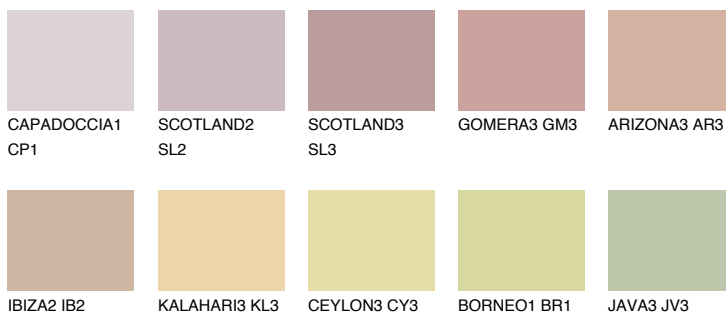


**UMBRIA2 UM2**☀️ 48% **TSR 58%****Ngjyrat që përputhen****NGJYRAT****Intenzive**

Për më shumë informata për materialet dekorative dhe ngjyrat shkoni tek

webfaqja

www.ceresit.al

*Ngjyrat e paraqitura u referohen materialeve dekorative dhe ngjyrave të ofruara nga Ceresit. Për shkak të përdorimit të teknikave digjitale, ekziston mundësia që ngjyrat e paraqitura nuk i përfaqësojnë ato origjinale, kështu që nuk mund të konsiderohen si paraqitje të besueshme të ngjyrave. Ju rekomandojmë të kontrolloni mostrat autentike të ngjyrave.