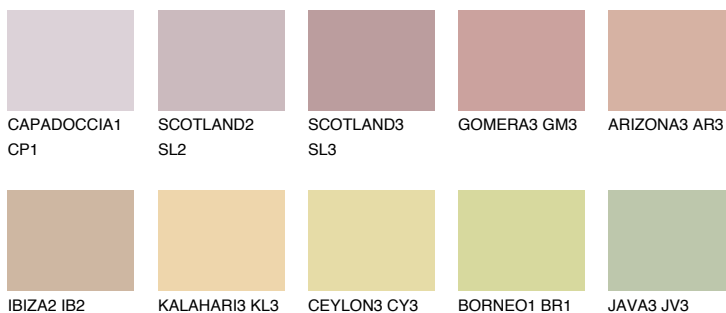

**UMBRIA2 UM2**☀️ 48% **TSR 58%****Ngjyrat që përputhen****NGJYRAT****Intenzive**

Për më shumë informata për materialet dekorative dhe ngjyrat shkoni tek

webfaqja

www.ceresit.al

*Ngjyrat e paraqitura u referohen materialeve dekorative dhe ngjyrave të ofruara nga Ceresit. Për shkak të përdorimit të teknikave digjitale, ekziston mundësia që ngjyrat e paraqitura nuk i përfaqësojnë ato origjinale, kështu që nuk mund të konsiderohen si paraqitje të besueshme të ngjyrave. Ju rekomandojmë të kontrolloni mostrat autentike të ngjyrave.