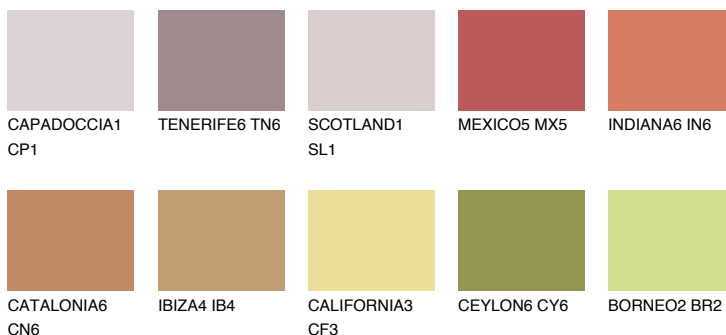

UMBRIA4 UM4

☀ 22% **TSR 42%**

Ngjyrat që përputhen

NGJYRAT

Intenzive

Për më shumë informata për materialet dekorative dhe ngjyrat shkoni tek

webfaqja

www.ceresit.al

*Ngjyrat e paraqitura u referohen materialeve dekorative dhe ngjyrave të ofruara nga Ceresit. Për shkak të përdorimit të teknikave digjitale, ekziston mundësia që ngjyrat e paraqitura nuk i përfaqësojnë ato origjinale, kështu që nuk mund të konsiderohen si paraqitje të besueshme të ngjyrave. Ju rekomandojmë të kontrolloni mostrat autentike të ngjyrave.