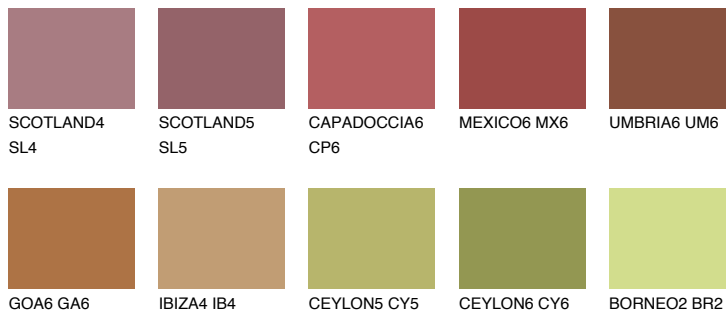

UMBRIA5 UM5

☀️ 13% **TSR** 25%

Ngjyrat që përputhen

NGJYRAT

Intenzive

Për më shumë informata për materialet dekorative dhe ngjyrat shkoni tek

webfaqja

www.ceresit.al

*Ngjyrat e paraqitura u referohen materialeve dekorative dhe ngjyrave të ofruara nga Ceresit. Për shkak të përdorimit të teknikave digjitale, ekziston mundësia që ngjyrat e paraqitura nuk i përfaqësojnë ato origjinale, kështu që nuk mund të konsiderohen si paraqitje të besueshme të ngjyrave. Ju rekomandojmë të kontrolloni mostrat autentike të ngjyrave.