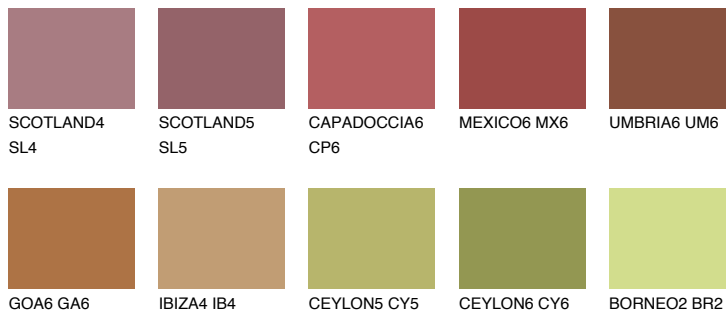

**UMBRIA5 UM5**● 13% **TSR 25%****Ngjyrat që përputhen****NGJYRAT****Intenzive**

Për më shumë informata për materialet dekorative dhe ngjyrat shkoni tek

webfaqja

www.ceresit.al

*Ngjyrat e paraqitura u referohen materialeve dekorative dhe ngjyrave të ofruara nga Ceresit. Për shkak të përdorimit të teknikave digjitale, ekziston mundësia që ngjyrat e paraqitura nuk i përfaqësojnë ato origjinale, kështu që nuk mund të konsiderohen si paraqitje të besueshme të ngjyrave. Ju rekomandojmë të kontrolloni mostrat autentike të ngjyrave.