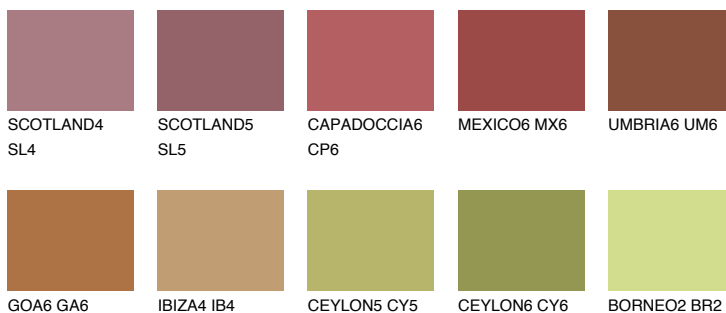

**UMBRIA5 UM5**● 13% **TSR 25%****Ngjyrat që përputhen****NGJYRAT****Intenzive**

Për më shumë informata për materialet dekorative dhe ngjyrat shkoni tek

webfaqja

www.ceresit.al

*Ngjyrat e paraqitura u referohen materialeve dekorative dhe ngjyrave të ofruara nga Ceresit. Për shkak të përdorimit të teknikave digjitale, ekziston mundësia që ngjyrat e paraqitura nuk i përfaqësojnë ato origjinale, kështu që nuk mund të konsiderohen si paraqitje të besueshme të ngjyrave. Ju rekomandojmë të kontrolloni mostrat autentike të ngjyrave.