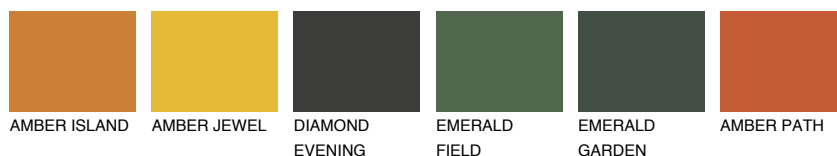

**UMBRIA5 UM5**● 13% **TSR 25%****Ngjyrat që përputhen****NGJYRAT****Intenzive**

Për më shumë informata për materialet dekorative dhe ngjyrat shkoni tek

webfaqja

www.ceresit.al

*Ngjyrat e paraqitura u referohen materialeve dekorative dhe ngjyrave të ofruara nga Ceresit. Për shkak të përdorimit të teknikave digjitale, ekziston mundësia që ngjyrat e paraqitura nuk i përfaqësojnë ato origjinale, kështu që nuk mund të konsiderohen si paraqitje të besueshme të ngjyrave. Ju rekomandojmë të kontrolloni mostrat autentike të ngjyrave.