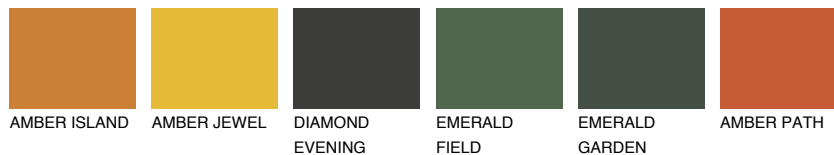

**UMBRIA5 UM5**● 13% **TSR 25%****Ngjyrat që përputhen****NGJYRAT****Intenzive**

Për më shumë informata për materialet dekorative dhe ngjyrat shkoni tek

webfaqja

www.ceresit.al

*Ngjyrat e paraqitura u referohen materialeve dekorative dhe ngjyrave të ofruara nga Ceresit. Për shkak të përdorimit të teknikave digjitale, ekziston mundësia që ngjyrat e paraqitura nuk i përfaqësojnë ato origjinale, kështu që nuk mund të konsiderohen si paraqitje të besueshme të ngjyrave. Ju rekomandojmë të kontrolloni mostrat autentike të ngjyrave.