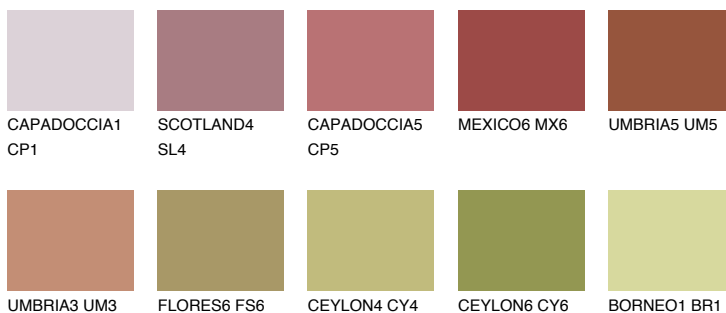

UMBRIA6 UM6

☀️ 11%   **TSR 16%**

Ngjyrat që përputhen

NGJYRAT

Intenzive

Për më shumë informata për materialet dekorative dhe ngjyrat shkoni tek

webfaqja

www.ceresit.al

*Ngjyrat e paraqitura u referohen materialeve dekorative dhe ngjyrave të ofruara nga Ceresit. Për shkak të përdorimit të teknikave digjitale, ekziston mundësia që ngjyrat e paraqitura nuk i përfaqësojnë ato origjinale, kështu që nuk mund të konsiderohen si paraqitje të besueshme të ngjyrave. Ju rekomandojmë të kontrolloni mostrat autentike të ngjyrave.