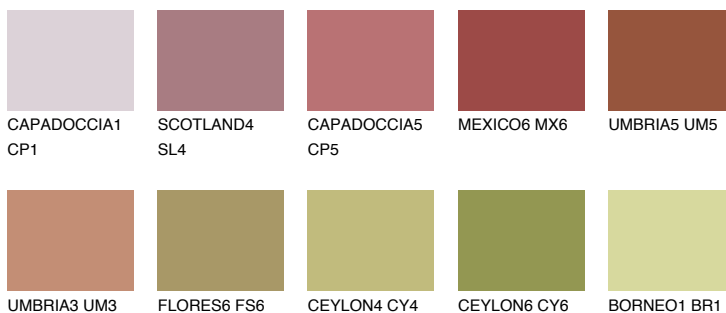

UMBRIA6 UM6

☀️ 11% **TSR 16%**

Ngjyrat që përputhen

NGJYRAT

Intenzive

Për më shumë informata për materialet dekorative dhe ngjyrat shkoni tek

webfaqja

www.ceresit.al

*Ngjyrat e paraqitura u referohen materialeve dekorative dhe ngjyrave të ofruara nga Ceresit. Për shkak të përdorimit të teknikave digjitale, ekziston mundësia që ngjyrat e paraqitura nuk i përfaqësojnë ato origjinale, kështu që nuk mund të konsiderohen si paraqitje të besueshme të ngjyrave. Ju rekomandojmë të kontrolloni mostrat autentike të ngjyrave.