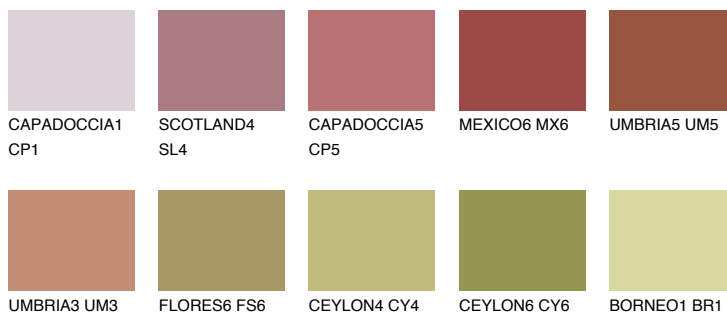

UMBRIA6 UM6

☀️ 11% **TSR 16%**

Ngjyrat që përputhen

NGJYRAT

Intenzive

Për më shumë informata për materialet dekorative dhe ngjyrat shkoni tek

webfaqja

www.ceresit.al

*Ngjyrat e paraqitura u referohen materialeve dekorative dhe ngjyrave të ofruara nga Ceresit. Për shkak të përdorimit të teknikave digjitale, ekziston mundësia që ngjyrat e paraqitura nuk i përfaqësojnë ato origjinale, kështu që nuk mund të konsiderohen si paraqitje të besueshme të ngjyrave. Ju rekomandojmë të kontrolloni mostrat autentike të ngjyrave.