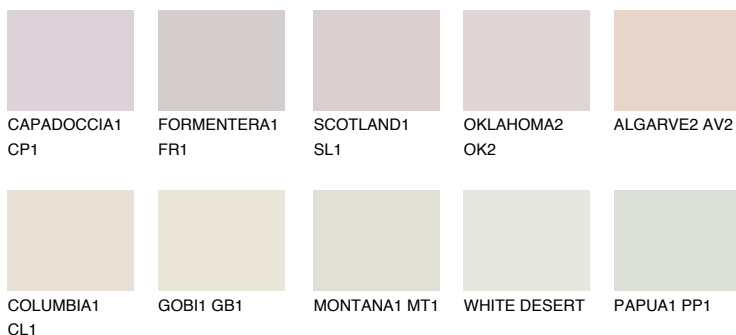

Ngjyrat që përputhen

NGJYRAT