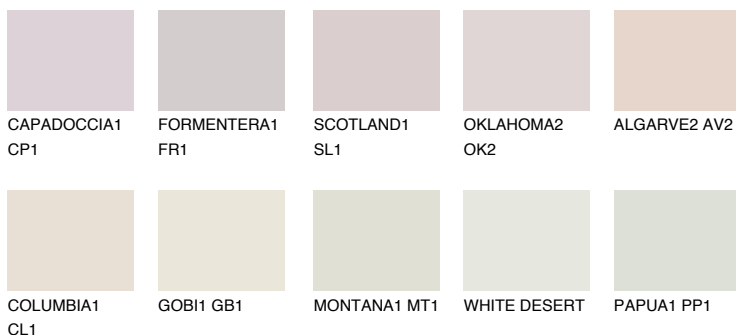

ALGARVE1 AV1

73% **TSR** 66%

Ngjyrat që përputhen

NGJYRAT

Intenzive

Për më shumë informata për materialet dekorative dhe ngjyrat shkoni tek

webfaqja

www.ceresit.al

*Ngjyrat e paraqitura u referohen materialeve dekorative dhe ngjyrave të ofruara nga Ceresit. Për shkak të përdorimit të teknikave digjitale, ekziston mundësia që ngjyrat e paraqitura nuk i përfaqësojnë ato origjinale, kështu që nuk mund të konsiderohen si paraqitje të besueshme të ngjyrave. Ju rekomandojmë të kontrolloni mostrat autentike të ngjyrave.