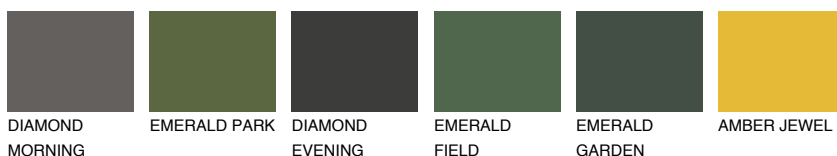

**ALGARVE1 AV1**73% **TSR** 66%**Ngjyrat që përputhen****NGJYRAT****Intenzive**

Për më shumë informata për materialet dekorative dhe ngjyrat shkoni tek

webfaqja

www.ceresit.al

*Ngjyrat e paraqitura u referohen materialeve dekorative dhe ngjyrave të ofruara nga Ceresit. Për shkak të përdorimit të teknikave digjitale, ekziston mundësia që ngjyrat e paraqitura nuk i përfaqësojnë ato origjinale, kështu që nuk mund të konsiderohen si paraqitje të besueshme të ngjyrave. Ju rekomandojmë të kontrolloni mostrat autentike të ngjyrave.