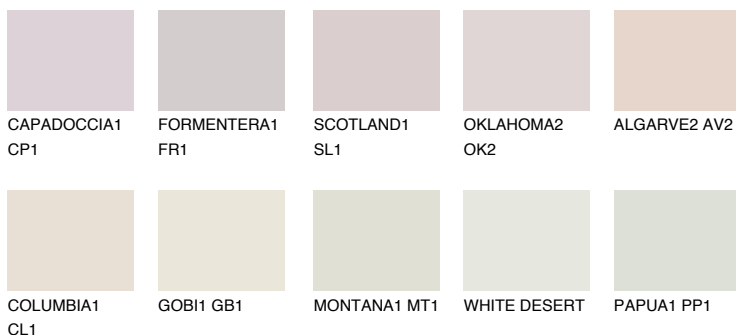

**ALGARVE1 AV1**73% **TSR** 66%**Ngjyrat që përputhen****NGJYRAT****Intenzive**

Për më shumë informata për materialet dekorative dhe ngjyrat shkoni tek

webfaqja

www.ceresit.al

*Ngjyrat e paraqitura u referohen materialeve dekorative dhe ngjyrave të ofruara nga Ceresit. Për shkak të përdorimit të teknikave digjitale, ekziston mundësia që ngjyrat e paraqitura nuk i përfaqësojnë ato origjinale, kështu që nuk mund të konsiderohen si paraqitje të besueshme të ngjyrave. Ju rekomandojmë të kontrolloni mostrat autentike të ngjyrave.